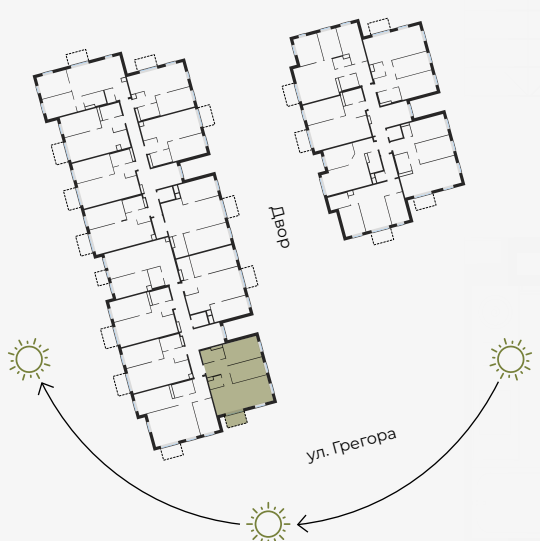

4 этаж, Грегора 2А, Рига

Квартира № 19

#	ПОМЕЩЕНИЕ	М ²
1	Прихожая	7,35
2	Санузел	4,69
3	Санузел	2,37
4	Гостиная-Кухня	27,16
5	Спальня	11,11
6	Спальня	13,20
7	Балкон	3,98

Жилая площадь 65,88

Общая площадь 69,86

МАСШТАБ 1:80

0 80 160 240

В 1 САНТИМЕТРЕ – 80 САНТИМЕТРОВ

hepsor

📍 Citadeles iela 12, Rīga, LV-1010

📞 +371 26 603 222
(WHATSAPP & VIBER) LV / EN / RU

✉️ olita@hepsor.lv