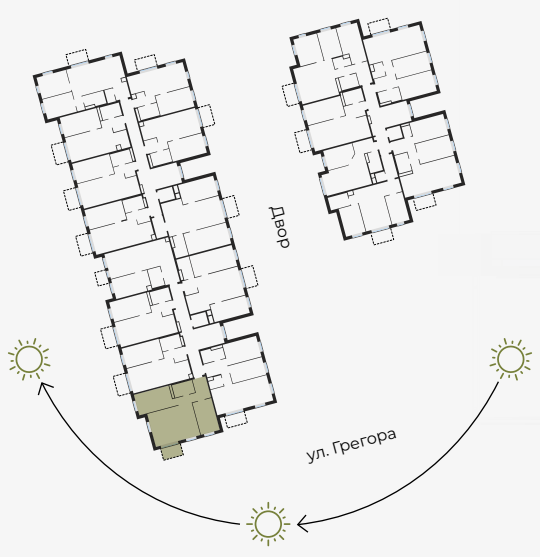

## Квартира № 20

#	ПОМЕЩЕНИЕ	М <sup>2</sup>
1	Прихожая	6,22
2	Санузел	4,75
3	Спальня	14,11
4	Гостиная-Кухня	29,89
5	Спальня	11,47
6	Балкон	3,97

Жилая площадь 66,44

Общая площадь 70,41

МАСШТАБ 1:80

В 1 САНТИМЕТРЕ – 80 САНТИМЕТРОВ