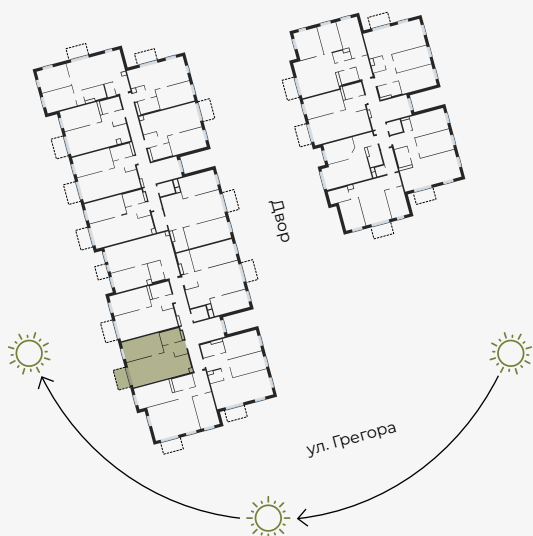

## Квартира № 21

#	ПОМЕЩЕНИЕ	М <sup>2</sup>
1	Прихожая	4,26
2	Санузел	4,60
3	Гостиная-Кухня	25,84
4	Спальня	13,84
5	Балкон	3,97

Жилая площадь 48,54

Общая площадь 52,51

МАСШТАБ 1:80

В 1 САНТИМЕТРЕ – 80 САНТИМЕТРОВ