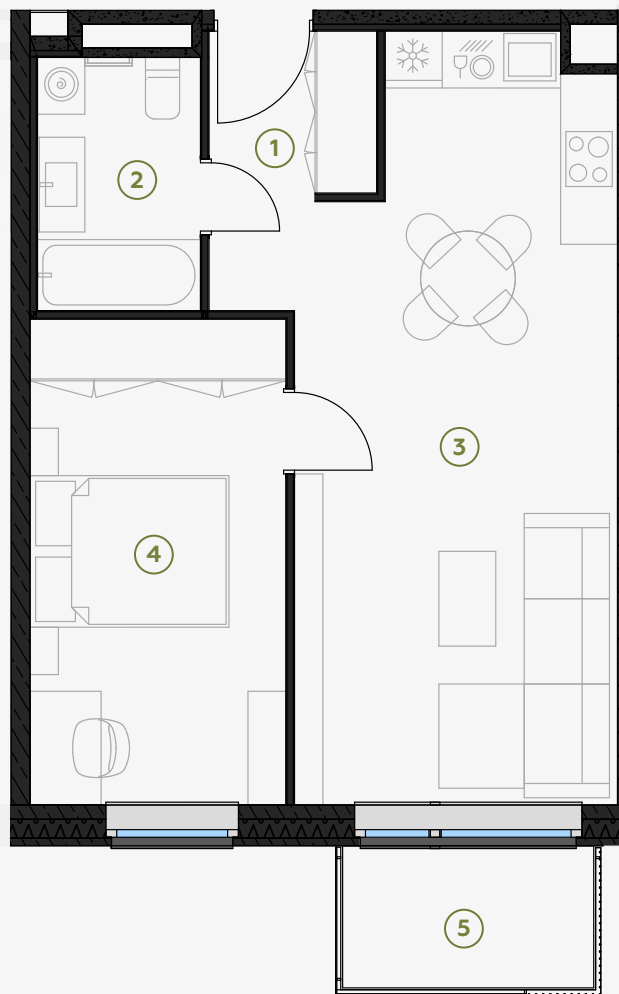

## Квартира № 21

#	ПОМЕЩЕНИЕ	М <sup>2</sup>
1	Прихожая	4,26
2	Санузел	4,60
3	Гостиная-Кухня	25,84
4	Спальня	13,84
5	Балкон	3,97

Жилая площадь 48,54

Общая площадь 52,51

МАСШТАБ 1:80

В 1 САНТИМЕТРЕ – 80 САНТИМЕТРОВ