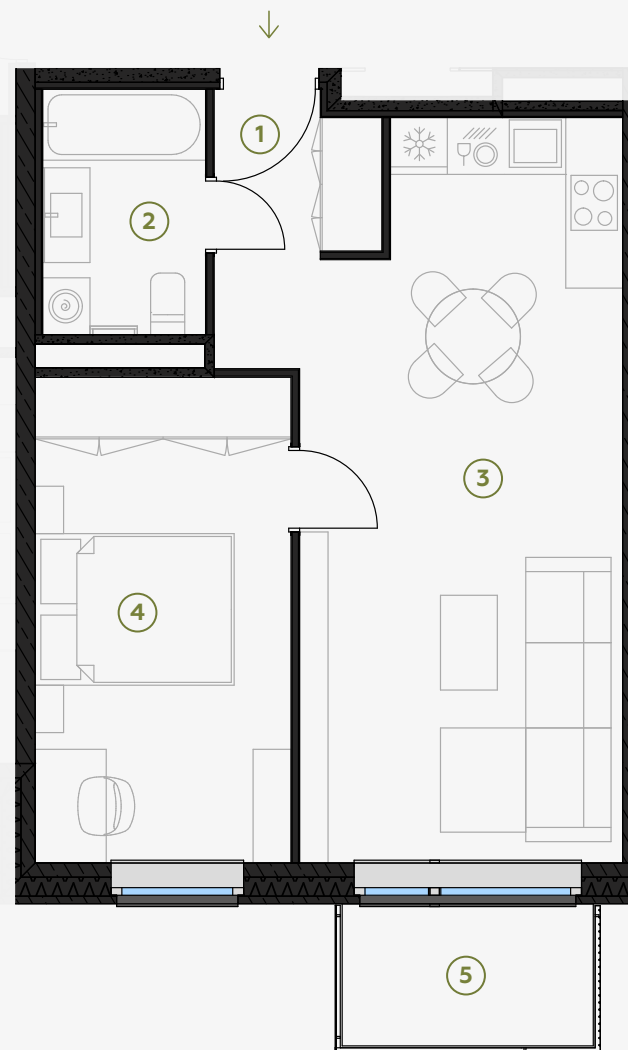

4 этаж, Грегора 2А, Рига

Квартира № 22

#	ПОМЕЩЕНИЕ	М ²
1	Прихожая	4,08
2	Санузел	4,46
3	Гостиная-Кухня	25,38
4	Спальня	13,84
5	Балкон	3,97

Жилая площадь 47,76

Общая площадь 51,73

МАСШТАБ 1:80

В 1 САНТИМЕТРЕ – 80 САНТИМЕТРОВ