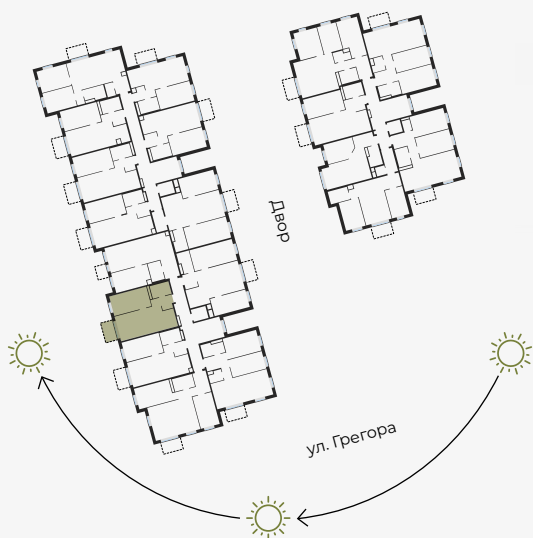

4 этаж, Грегора 2А, Рига

Квартира № 22

#	ПОМЕЩЕНИЕ	М ²
1	Прихожая	4,08
2	Санузел	4,46
3	Гостиная-Кухня	25,38
4	Спальня	13,84
5	Балкон	3,97

Жилая площадь 47,76

Общая площадь 51,73

МАСШТАБ 1:80

В 1 САНТИМЕТРЕ – 80 САНТИМЕТРОВ