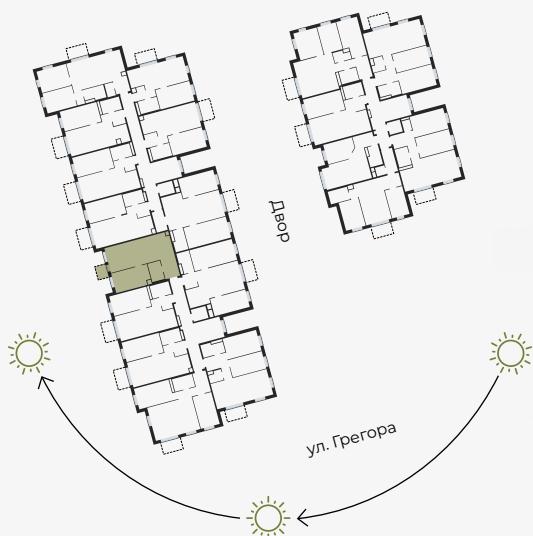

4 этаж, Грегора 2А, Рига

Квартира № 23

| # | ПОМЕЩЕНИЕ | М ² |
|---|----------------|----------------|
| 1 | Прихожая | 5,43 |
| 2 | Санузел | 4,36 |
| 3 | Гостиная-Кухня | 29,83 |
| 4 | Спальня | 12,93 |
| 5 | Балкон | 2,51 |

Жилая площадь 52,55

Общая площадь 55,06

МАСШТАБ 1:80

В 1 САНТИМЕТРЕ – 80 САНТИМЕТРОВ

hepsor

📍 Citadeles iela 12, Rīga, LV-1010

📞 +371 26 603 222
(WHATSAPP & VIBER) LV / EN / RU

✉️ olita@hepsor.lv