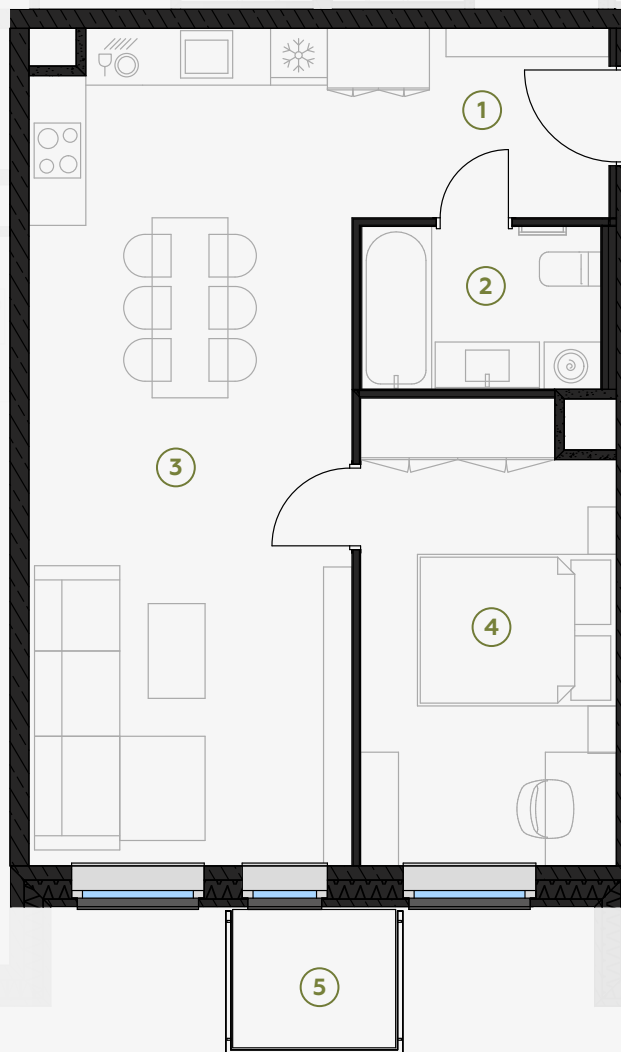

4 этаж, Грегора 2А, Рига

Квартира № 23

| # | ПОМЕЩЕНИЕ | М ² |
|---|----------------|----------------|
| 1 | Прихожая | 5,43 |
| 2 | Санузел | 4,36 |
| 3 | Гостиная-Кухня | 29,83 |
| 4 | Спальня | 12,93 |
| 5 | Балкон | 2,51 |

Жилая площадь 52,55

Общая площадь 55,06

МАСШТАБ 1:80

В 1 САНТИМЕТРЕ – 80 САНТИМЕТРОВ

hepsor

📍 Citadeles iela 12, Rīga, LV-1010

📞 +371 26 603 222
(WHATSAPP & VIBER) LV / EN / RU

✉️ olita@hepsor.lv