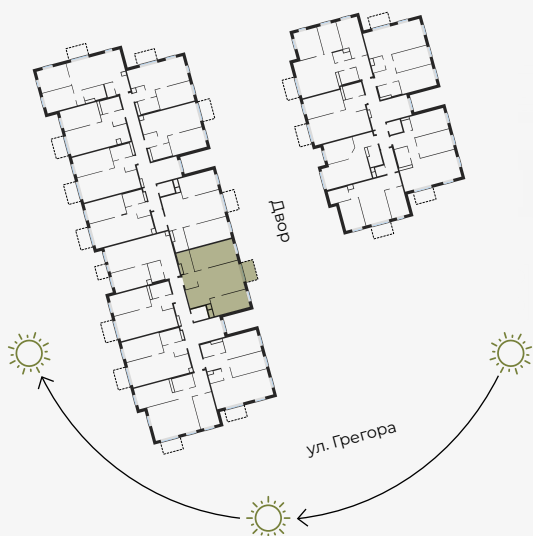

4 этаж, Грегора 2А, Рига

Квартира № 24

#	ПОМЕЩЕНИЕ	М ²
1	Прихожая	3,46
2	Санузел	4,51
3	Гостиная-Кухня	28,27
4	Спальня	11,68
5	Спальня	16,97
6	Балкон	3,97

Жилая площадь 64,89

Общая площадь 68,86

МАСШТАБ 1:80