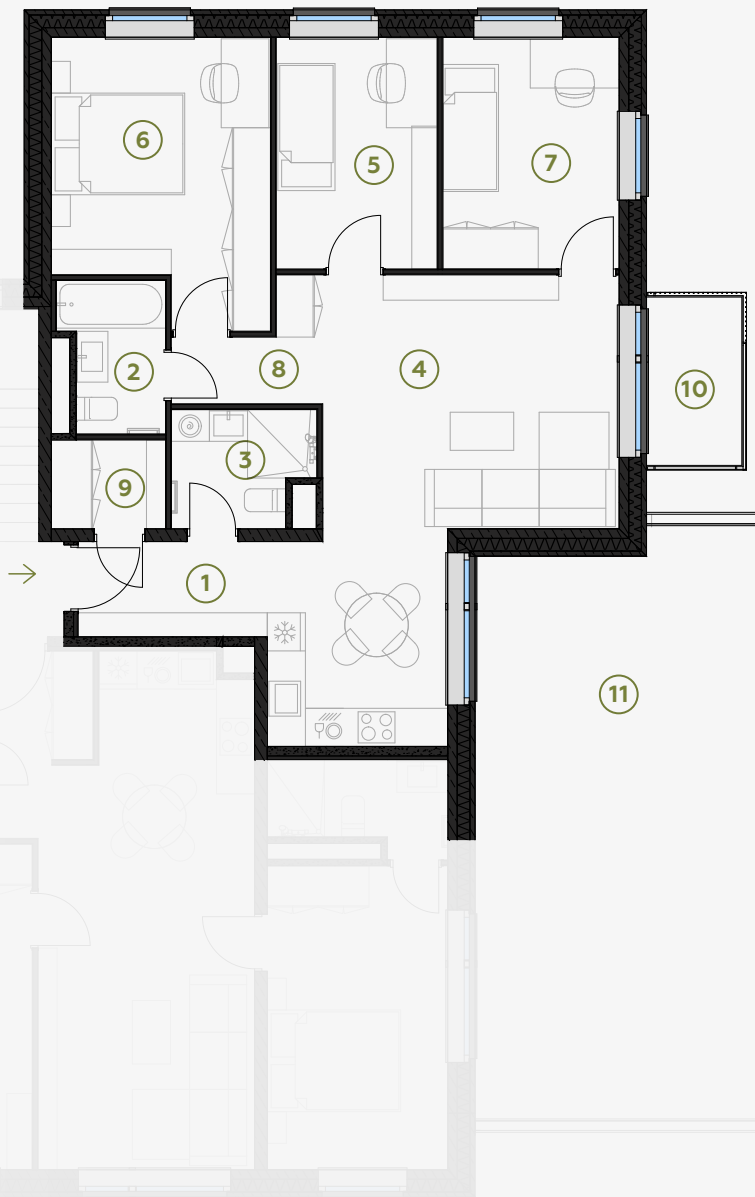

5 этаж, Грегора 2А, Рига

Квартира № 25

#	ПОМЕЩЕНИЕ	М ²
1	Прихожая	4,47
2	Санузел	3,65
3	Санузел	3,91
4	Гостиная-Кухня	29,71
5	Спальня	9,24
6	Спальня	14,29

#	ПОМЕЩЕНИЕ	М ²
7	Спальня	10,13
8	Коридор	1,73
9	Гардероб	2,52
10	Балкон	3,98
11	Терраса	21,20

Жилая площадь 79,65

Общая площадь 104,83

МАСШТАБ 1:120

0 120 240 360

В 1 САНТИМЕТРЕ – 120 САНТИМЕТРОВ

hepsor

📍 Citadeles iela 12, Rīga, LV-1010

📞 +371 26 603 222
(WHATSAPP & VIBER) LV / EN / RU