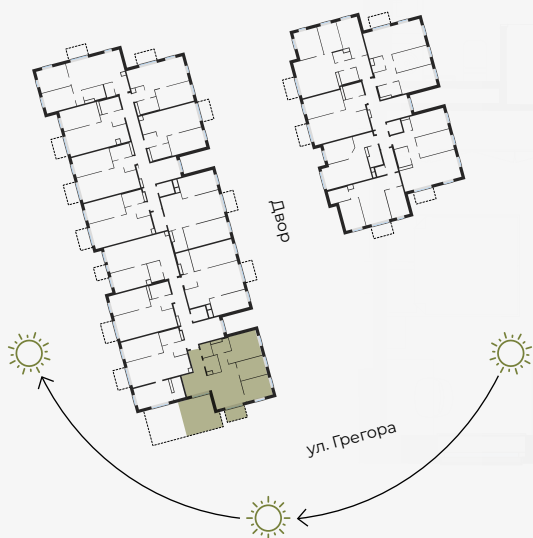

5 этаж, Грегора 2А, Рига

Квартира № 25

#	ПОМЕЩЕНИЕ	М ²
1	Прихожая	4,47
2	Санузел	3,65
3	Санузел	3,91
4	Гостиная-Кухня	29,71
5	Спальня	9,24
6	Спальня	14,29

#	ПОМЕЩЕНИЕ	М ²
7	Спальня	10,13
8	Коридор	1,73
9	Гардероб	2,52
10	Балкон	3,98
11	Терраса	21,20

Жилая площадь 79,65

Общая площадь 104,83

МАСШТАБ 1:120

0 120 240 360

В 1 САНТИМЕТРЕ – 120 САНТИМЕТРОВ

hepsor

📍 Citadeles iela 12, Rīga, LV-1010

📞 +371 26 603 222
(WHATSAPP & VIBER) LV / EN / RU