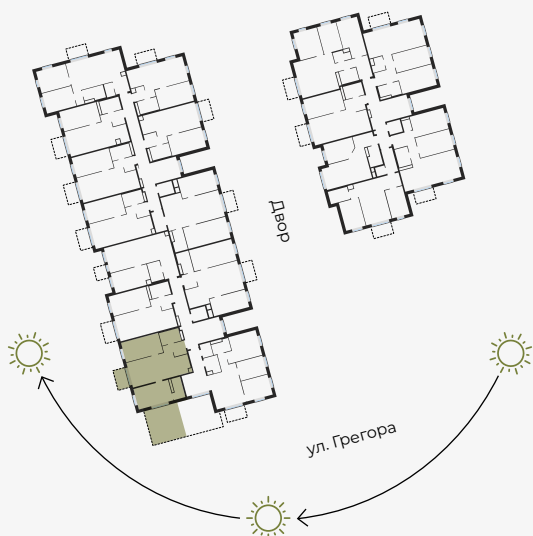

5 этаж, Грегора 2А, Рига

Квартира № 26

#	ПОМЕЩЕНИЕ	М ²
1	Прихожая	4,27
2	Санузел	4,60
3	Гостиная-Кухня	25,84
4	Спальня	13,84
5	Спальня	13,59
6	Санузел	3,77

#	ПОМЕЩЕНИЕ	М ²
7	Терраса	19,73
8	Балкон	3,97

Жилая площадь 65,91
Общая площадь 89,61

МАСШТАБ 1:120

В 1 САНТИМЕТРЕ – 120 САНТИМЕТРОВ

hepsor

📍 Citadeles iela 12, Rīga, LV-1010

📞 +371 26 603 222
(WHATSAPP & VIBER) LV / EN / RU

✉️ olita@hepsor.lv