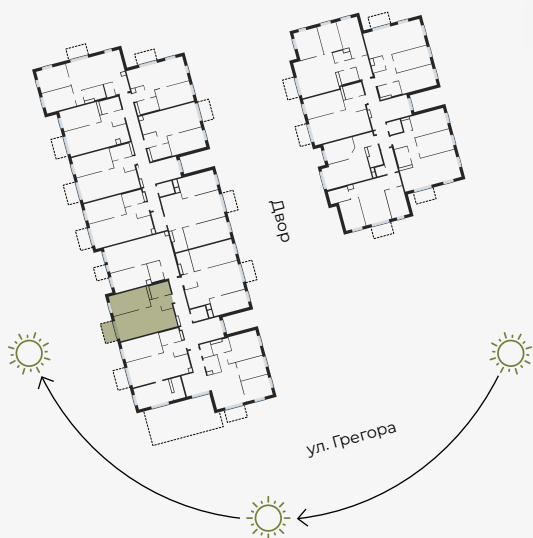

5 этаж, Грегора 2А, Рига

Квартира № 27

#	ПОМЕЩЕНИЕ	М ²
1	Прихожая	4,08
2	Санузел	4,46
3	Гостиная-Кухня	25,38
4	Спальня	13,84
5	Балкон	3,97

Жилая площадь 47,76

Общая площадь 51,73

МАСШТАБ 1:80

В 1 САНТИМЕТРЕ – 80 САНТИМЕТРОВ