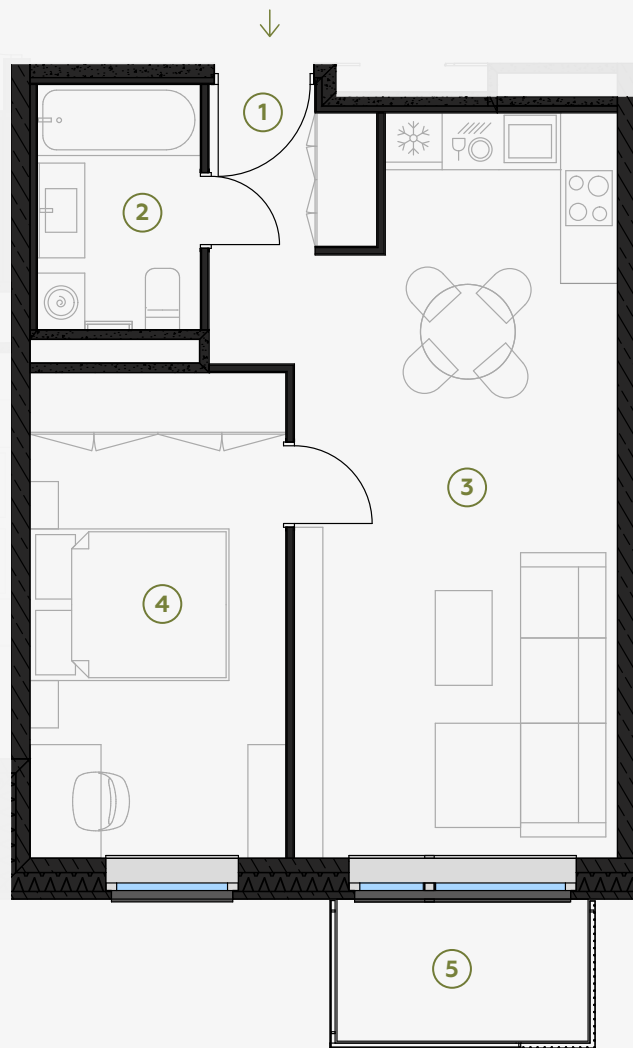

5 этаж, Грегора 2А, Рига

Квартира № 27

#	ПОМЕЩЕНИЕ	М ²
1	Прихожая	4,08
2	Санузел	4,46
3	Гостиная-Кухня	25,38
4	Спальня	13,84
5	Балкон	3,97

Жилая площадь 47,76

Общая площадь 51,73

МАСШТАБ 1:80

В 1 САНТИМЕТРЕ – 80 САНТИМЕТРОВ