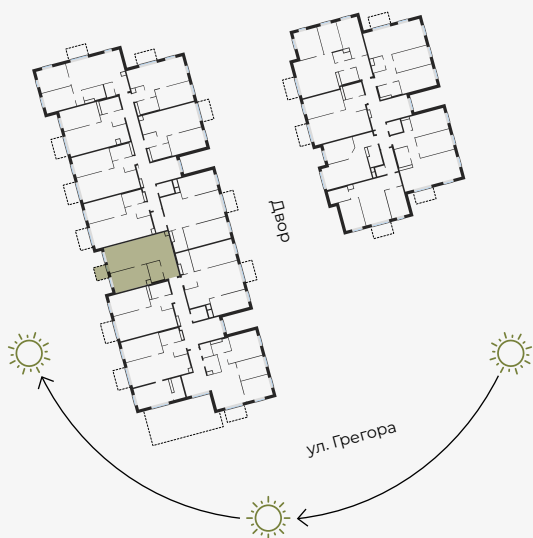

5 этаж, Грегора 2А, Рига

Квартира № 28

#	ПОМЕЩЕНИЕ	М ²
1	Прихожая	5,43
2	Санузел	4,36
3	Гостиная-Кухня	29,83
4	Спальня	12,91
5	Балкон	2,51

Жилая площадь 52,53

Общая площадь 55,04

МАСШТАБ 1:80

В 1 САНТИМЕТРЕ – 80 САНТИМЕТРОВ