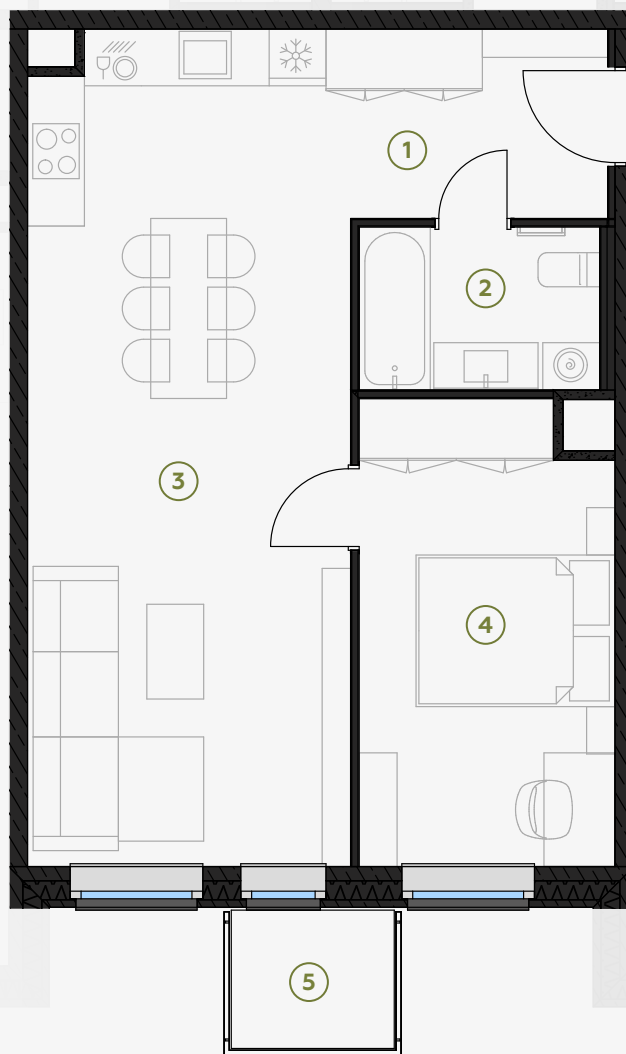

5 этаж, Грегора 2А, Рига

Квартира № 28

#	ПОМЕЩЕНИЕ	М ²
1	Прихожая	5,43
2	Санузел	4,36
3	Гостиная-Кухня	29,83
4	Спальня	12,91
5	Балкон	2,51

Жилая площадь 52,53

Общая площадь 55,04

МАСШТАБ 1:80

В 1 САНТИМЕТРЕ – 80 САНТИМЕТРОВ