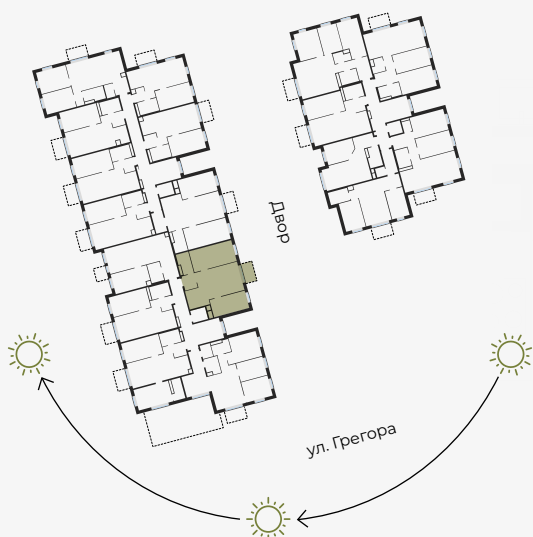

5 этаж, Грегора 2А, Рига

Квартира № 29

#	ПОМЕЩЕНИЕ	М ²
1	Прихожая	3,46
2	Санузел	4,51
3	Гостиная-Кухня	28,27
4	Спальня	11,67
5	Спальня	16,97
6	Балкон	3,97

Жилая площадь 64,88

Общая площадь 68,85

МАСШТАБ 1:80