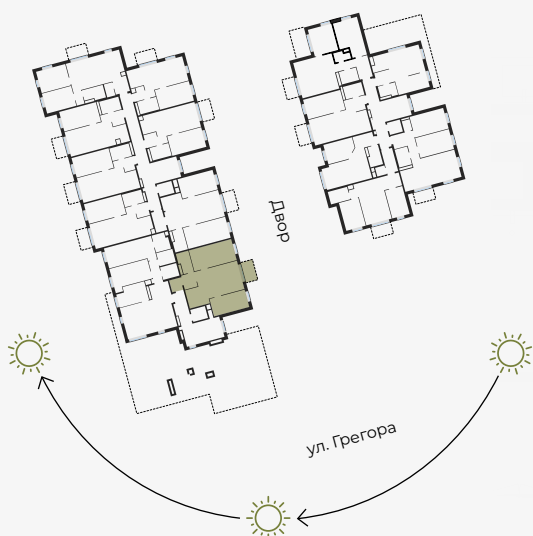

6 этаж, Грегора 2А, Рига

Квартира № 31

#	ПОМЕЩЕНИЕ	М ²
1	Прихожая	6,29
2	Санузел	4,80
3	Гостиная-Кухня	28,27
4	Спальня	11,68
5	Спальня	16,97
6	Балкон	3,97

Жилая площадь 68,01

Общая площадь 71,98

МАСШТАБ 1:80