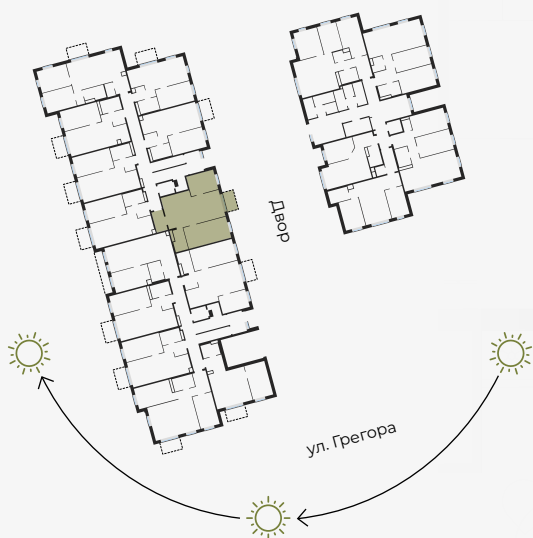

1 этаж, Грегора 2А, Рига

Квартира № 32

#	ПОМЕЩЕНИЕ	М ²
1	Прихожая	6,20
2	Санузел	4,51
3	Гостиная-Кухня	29,70
4	Спальня	10,03
5	Спальня	16,97
6	Балкон	3,98

Жилая площадь 67,41

Общая площадь 71,39

МАСШТАБ 1:80

В 1 САНТИМЕТРЕ – 80 САНТИМЕТРОВ

hepsor

📍 Citadeles iela 12, Rīga, LV-1010

📞 +371 26 603 222
(WHATSAPP & VIBER) LV / EN / RU

✉️ olita@hepsor.lv