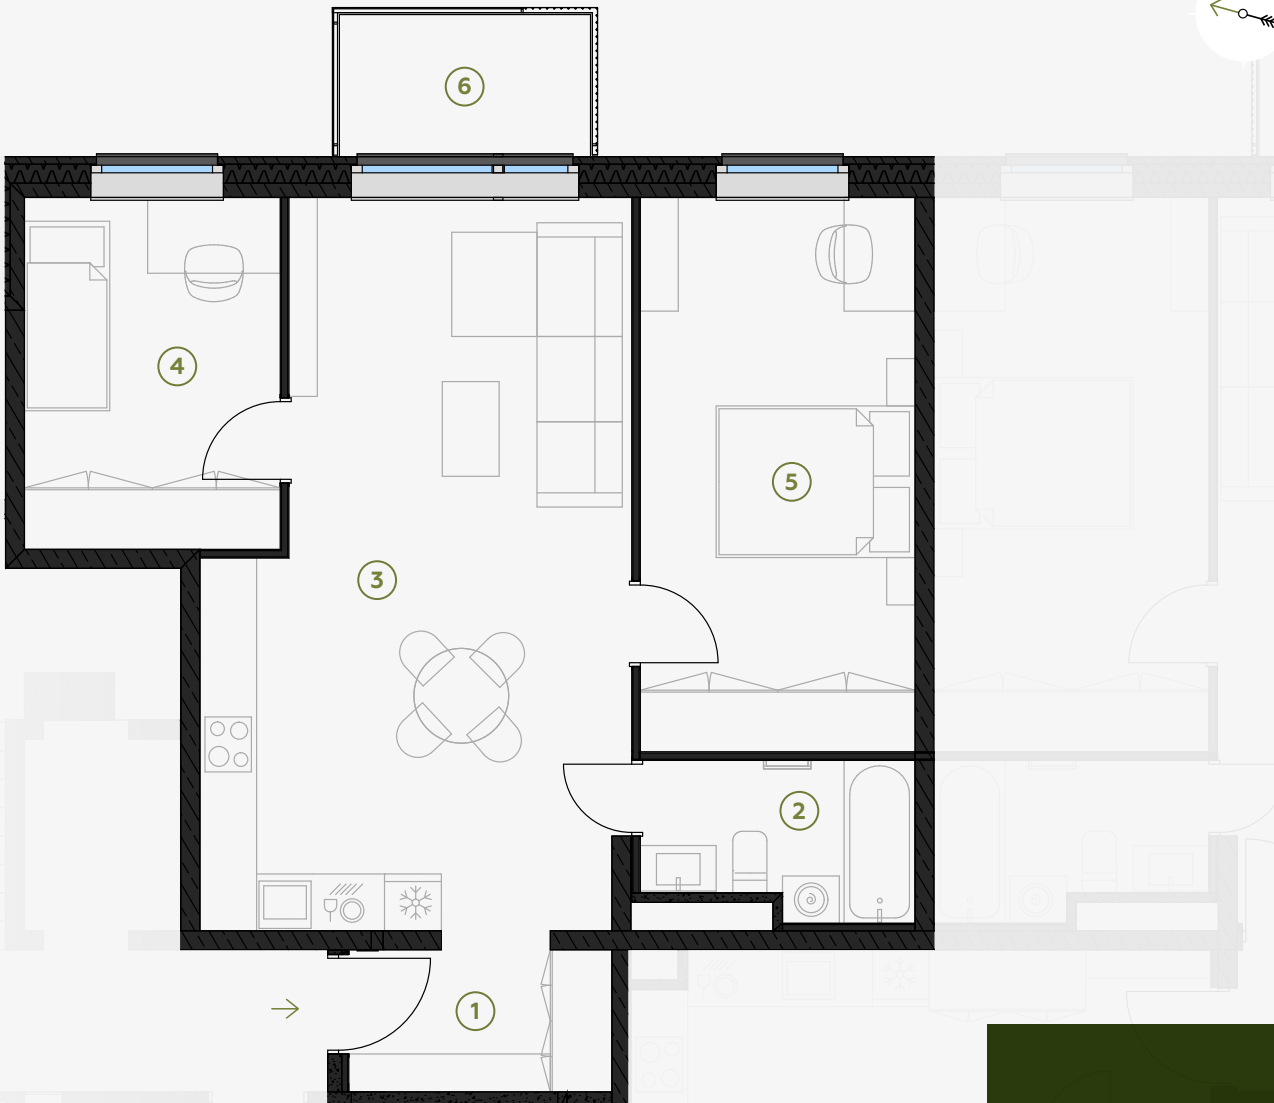

1 этаж, Грегора 2А, Рига

Квартира № 32

#	ПОМЕЩЕНИЕ	М ²
1	Прихожая	6,20
2	Санузел	4,51
3	Гостиная-Кухня	29,70
4	Спальня	10,03
5	Спальня	16,97
6	Балкон	3,98

Жилая площадь 67,41

Общая площадь 71,39

МАСШТАБ 1:80