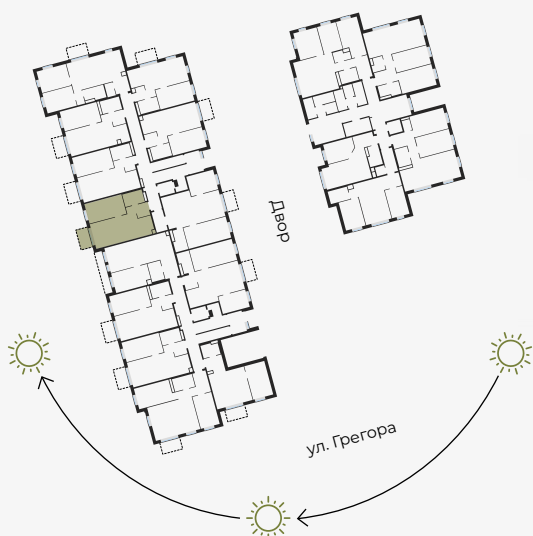

1 этаж, Грегора 2А, Рига

Квартира № 33

#	ПОМЕЩЕНИЕ	М ²
1	Прихожая	4,27
2	Санузел	4,60
3	Гостиная-Кухня	25,88
4	Спальня	13,84
5	Балкон	3,97

Жилая площадь 48,59

Общая площадь 52,56

МАСШТАБ 1:80

В 1 САНТИМЕТРЕ – 80 САНТИМЕТРОВ