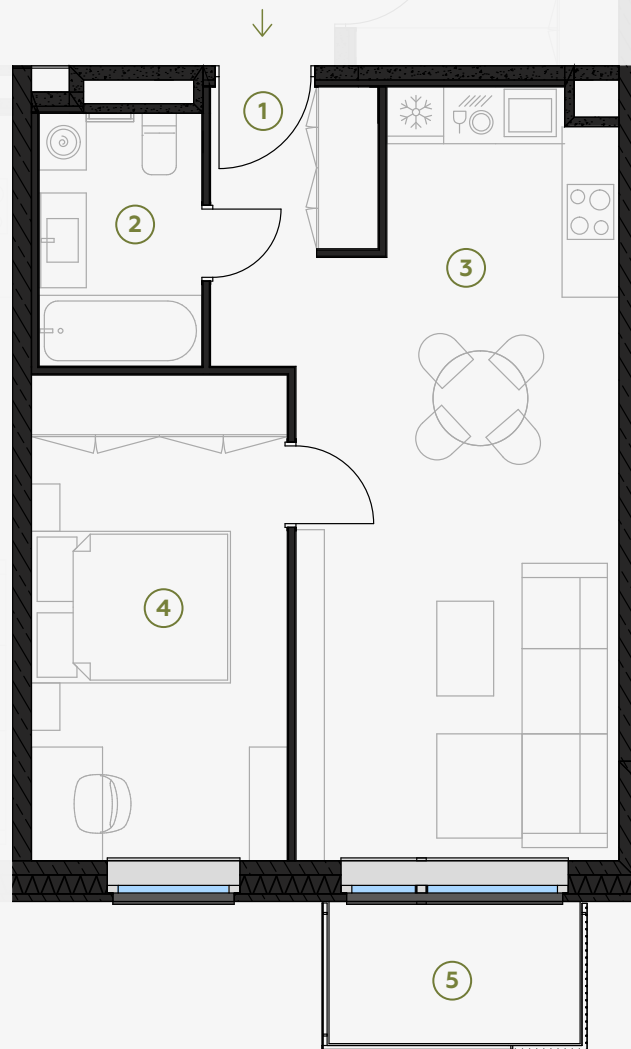

1 этаж, Грегора 2А, Рига

Квартира № 33

#	ПОМЕЩЕНИЕ	М ²
1	Прихожая	4,27
2	Санузел	4,60
3	Гостиная-Кухня	25,88
4	Спальня	13,84
5	Балкон	3,97

Жилая площадь 48,59

Общая площадь 52,56

МАСШТАБ 1:80

В 1 САНТИМЕТРЕ – 80 САНТИМЕТРОВ