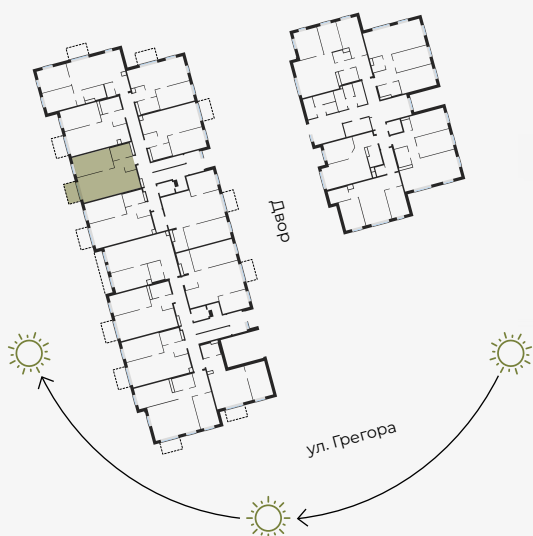

1 этаж, Грегора 2А, Рига

Квартира № 34

#	ПОМЕЩЕНИЕ	М ²
1	Прихожая	4,08
2	Санузел	4,60
3	Гостиная-Кухня	25,38
4	Спальня	13,84
5	Балкон	3,97

Жилая площадь 47,9

Общая площадь 51,87

МАСШТАБ 1:80

В 1 САНТИМЕТРЕ – 80 САНТИМЕТРОВ