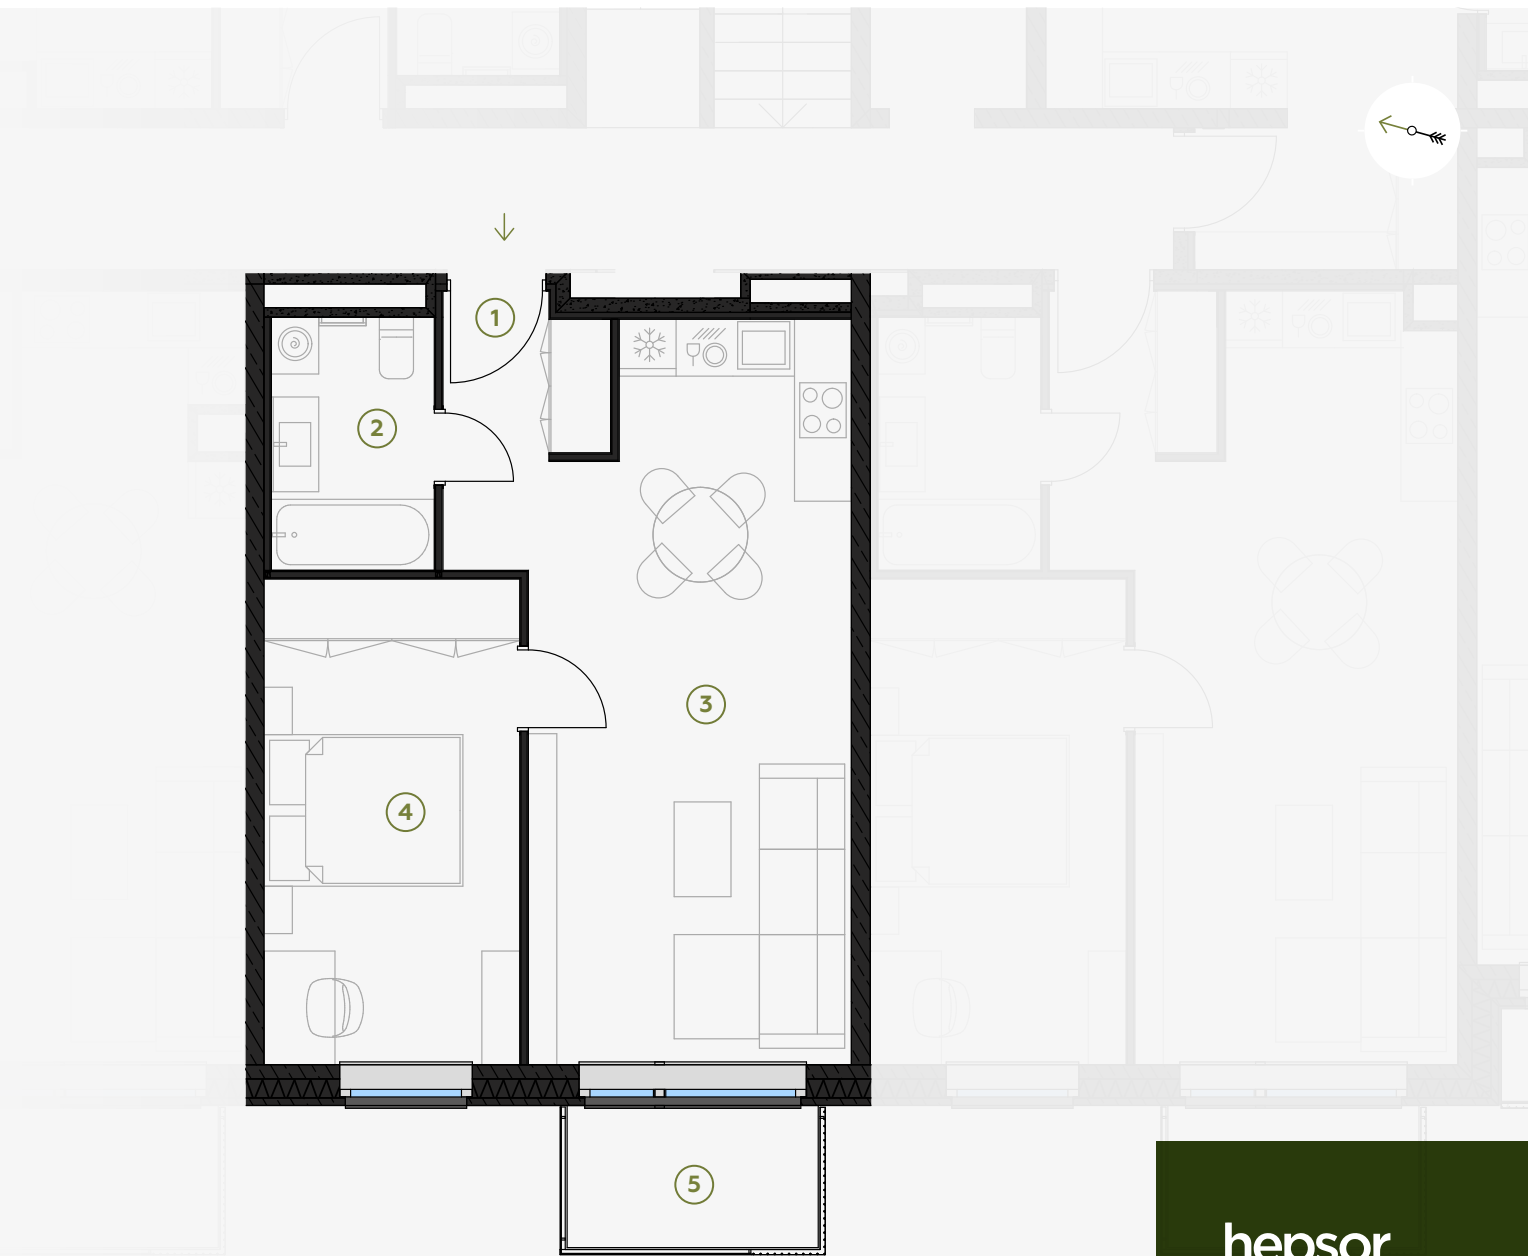

1 этаж, Грегора 2А, Рига

Квартира № 34

#	ПОМЕЩЕНИЕ	М ²
1	Прихожая	4,08
2	Санузел	4,60
3	Гостиная-Кухня	25,38
4	Спальня	13,84
5	Балкон	3,97

Жилая площадь 47,9

Общая площадь 51,87

МАСШТАБ 1:80

В 1 САНТИМЕТРЕ – 80 САНТИМЕТРОВ