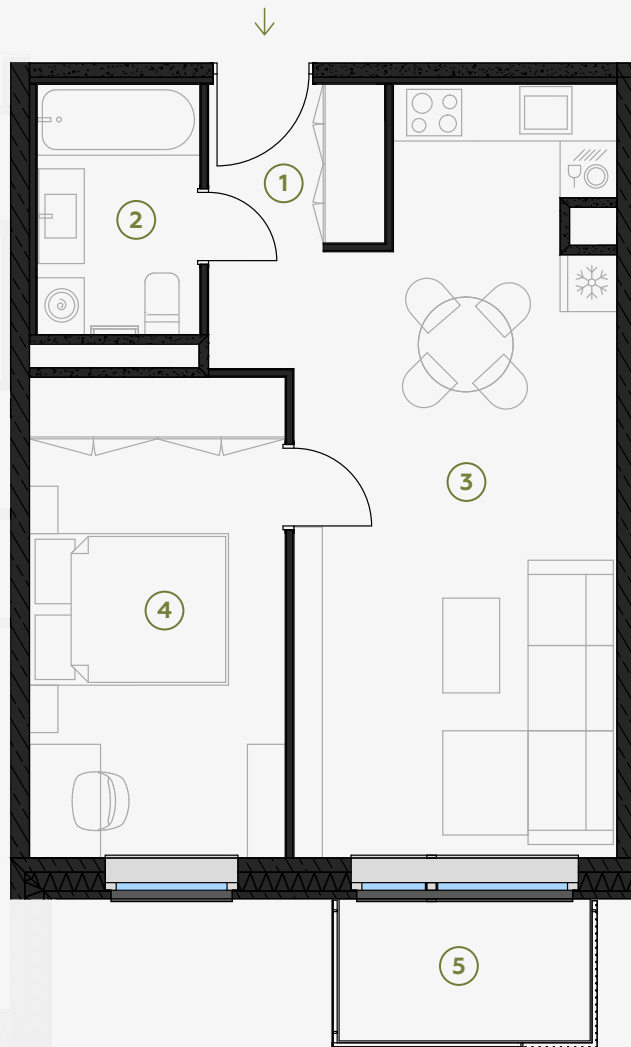

1 этаж, Грегора 2А, Рига

Квартира № 35

#	ПОМЕЩЕНИЕ	М²
1	Прихожая	4,45
2	Санузел	4,55
3	Гостиная-Кухня	25,63
4	Спальня	13,70
5	Балкон	3,97

Жилая площадь 48,33

Общая площадь 52,30

МАСШТАБ 1:80

В 1 САНТИМЕТРЕ – 80 САНТИМЕТРОВ

hepsor

📍 Citadeles iela 12, Rīga, LV-1010

📞 +371 26 603 222
(WHATSAPP & VIBER) LV / EN / RU

✉️ olita@hepsor.lv