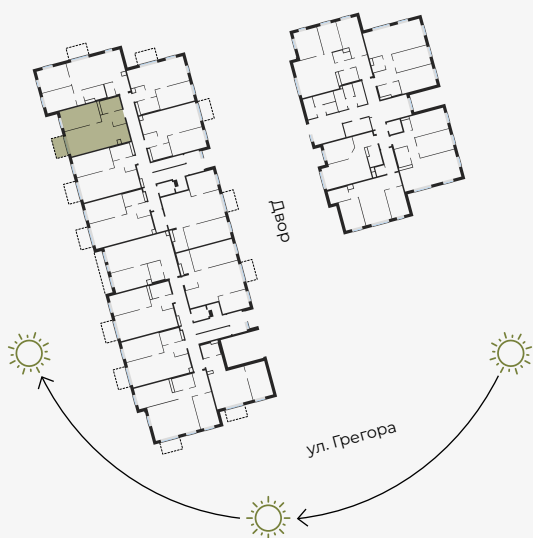

## Квартира № 35

| # | ПОМЕЩЕНИЕ      | М <sup>2</sup> |
|---|----------------|----------------|
| 1 | Прихожая       | 4,45           |
| 2 | Санузел        | 4,55           |
| 3 | Гостиная-Кухня | 25,63          |
| 4 | Спальня        | 13,70          |
| 5 | Балкон         | 3,97           |

Жилая площадь 48,33

Общая площадь 52,30

МАСШТАБ 1:80

В 1 САНТИМЕТРЕ – 80 САНТИМЕТРОВ