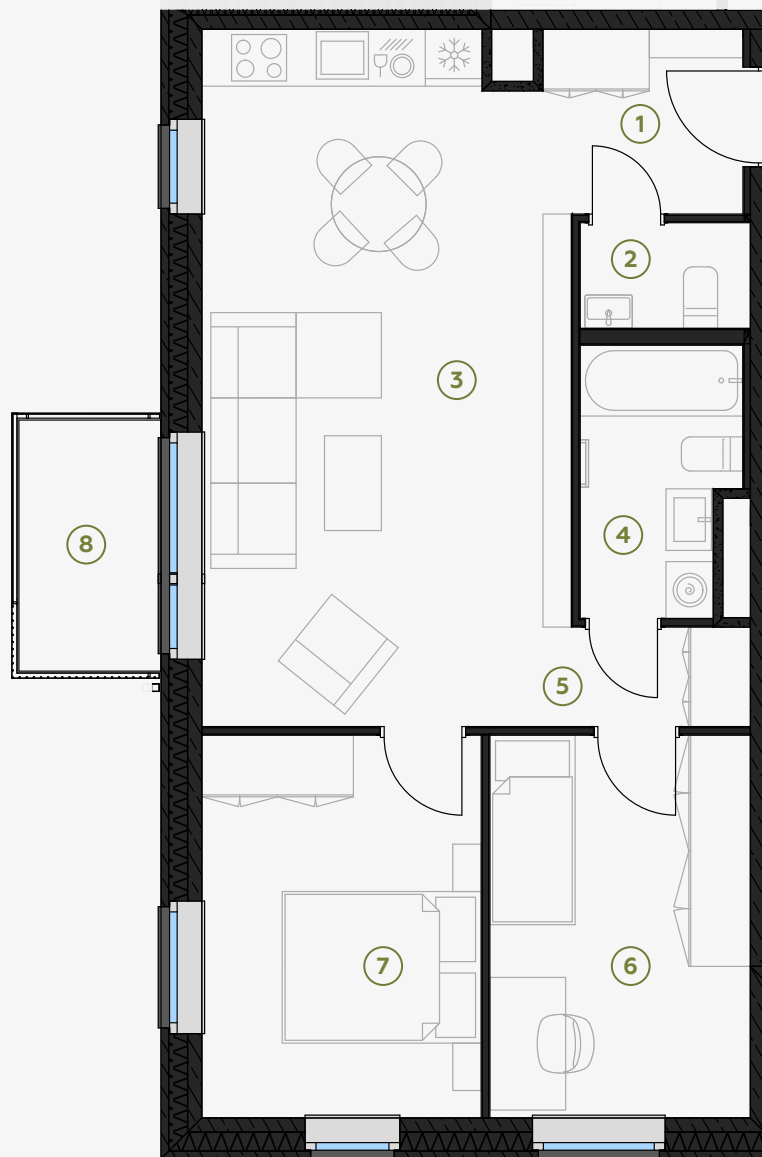

## Квартира № 36

#	ПОМЕЩЕНИЕ	М <sup>2</sup>
1	Прихожая	3,73
2	Санузел	2,01
3	Гостиная-Кухня	28,09
4	Санузел	4,54
5	Коридор	1,98
6	Спальня	11,11

#	ПОМЕЩЕНИЕ	М <sup>2</sup>
7	Спальня	11,91
8	Балкон	3,98

**Жилая площадь 63,37**

**Общая площадь 67,35**

МАСШТАБ 1:80

В 1 САНТИМЕТРЕ – 80 САНТИМЕТРОВ