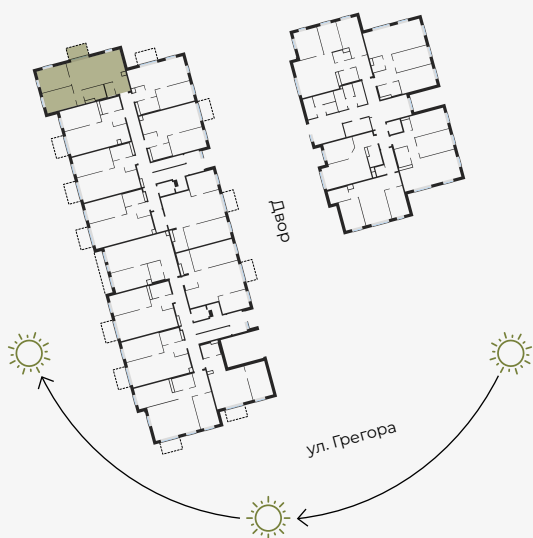

## Квартира № 36

#	ПОМЕЩЕНИЕ	М <sup>2</sup>
1	Прихожая	3,73
2	Санузел	2,01
3	Гостиная-Кухня	28,09
4	Санузел	4,54
5	Коридор	1,98
6	Спальня	11,11

#	ПОМЕЩЕНИЕ	М <sup>2</sup>
7	Спальня	11,91
8	Балкон	3,98

**Жилая площадь 63,37**

**Общая площадь 67,35**

МАСШТАБ 1:80

В 1 САНТИМЕТРЕ – 80 САНТИМЕТРОВ