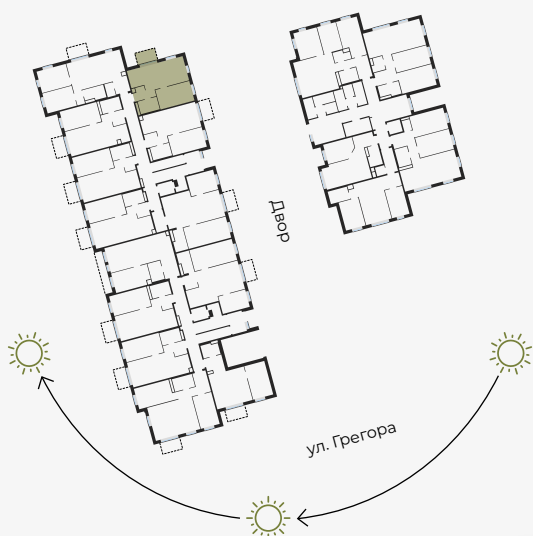

## Квартира № 37

#	ПОМЕЩЕНИЕ	М <sup>2</sup>
1	Прихожая	3,94
2	Санузел	4,47
3	Гостиная-Кухня	24,20
4	Спальня	12,69
5	Балкон	3,98

**Жилая площадь 45,30**

**Общая площадь 49,28**

МАСШТАБ 1:80

В 1 САНТИМЕТРЕ – 80 САНТИМЕТРОВ