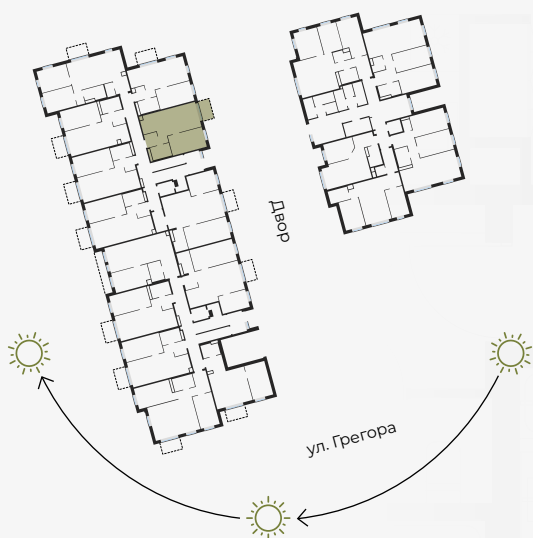

## Квартира № 38

#	ПОМЕЩЕНИЕ	М <sup>2</sup>
1	Прихожая	4,27
2	Санузел	4,47
3	Гостиная-Кухня	24,36
4	Спальня	12,68
5	Балкон	3,97

**Жилая площадь 45,78**

**Общая площадь 49,75**

МАСШТАБ 1:80

В 1 САНТИМЕТРЕ – 80 САНТИМЕТРОВ