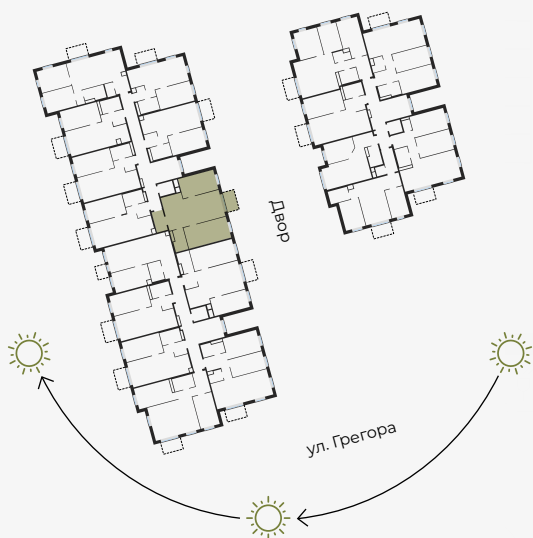

2 этаж, Грегора 2А, Рига

Квартира № 39

#	ПОМЕЩЕНИЕ	М²
1	Прихожая	4,40
2	Санузел	4,80
3	Гостиная-Кухня	30,62
4	Спальня	13,14
5	Спальня	16,97
6	Балкон	3,98

Жилая площадь **69,93**

Общая площадь **73,91**

МАСШТАБ 1:80

0 80 160 240

В 1 САНТИМЕТРЕ – 80 САНТИМЕТРОВ

hepsor

📍 Citadeles iela 12, Rīga, LV-1010

📞 +371 26 603 222

(WHATSAPP & VIBER) LV / EN / RU

✉️ olita@hepsor.lv