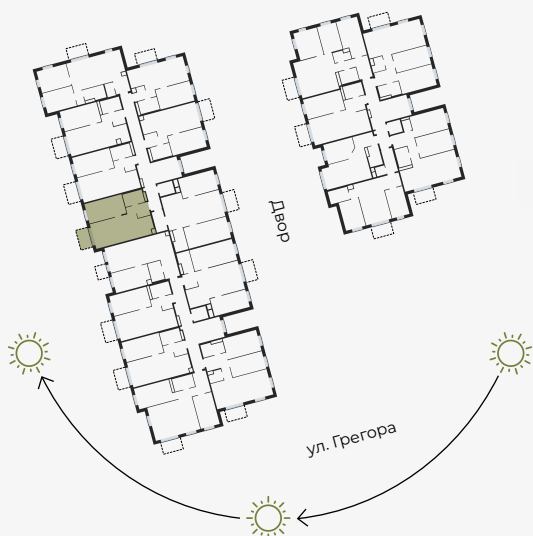

2 этаж, Грегора 2А, Рига

## Квартира № 40

#	ПОМЕЩЕНИЕ	М <sup>2</sup>
1	Прихожая	4,27
2	Санузел	4,60
3	Гостиная-Кухня	25,86
4	Спальня	13,84
5	Балкон	3,97

Жилая площадь 48,57

Общая площадь 52,54

МАСШТАБ 1:80

В 1 САНТИМЕТРЕ – 80 САНТИМЕТРОВ