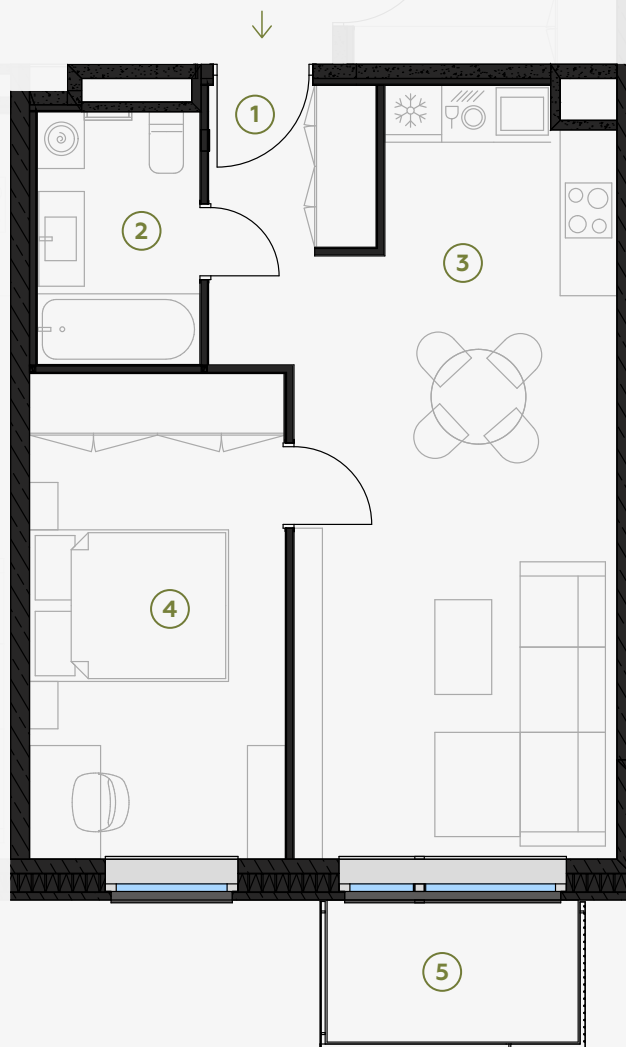

## Квартира № 40

#	ПОМЕЩЕНИЕ	М <sup>2</sup>
1	Прихожая	4,27
2	Санузел	4,60
3	Гостиная-Кухня	25,86
4	Спальня	13,84
5	Балкон	3,97

Жилая площадь 48,57

Общая площадь 52,54

МАСШТАБ 1:80

В 1 САНТИМЕТРЕ – 80 САНТИМЕТРОВ