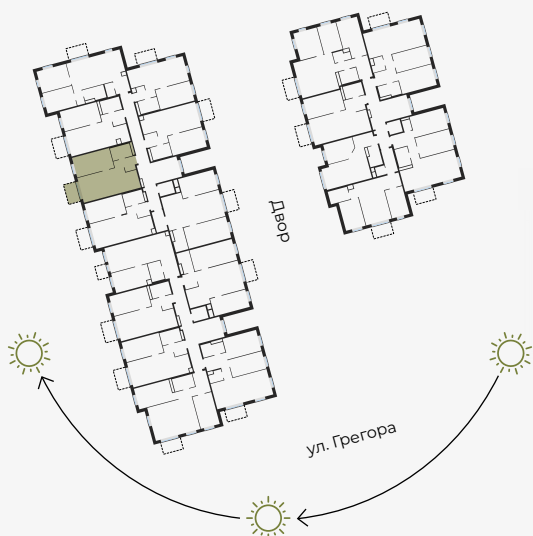

2 этаж, Грегора 2А, Рига

Квартира № 41

#	ПОМЕЩЕНИЕ	М ²
1	Прихожая	4,08
2	Санузел	4,60
3	Гостиная-Кухня	25,38
4	Спальня	13,84
5	Балкон	3,97

Жилая площадь 47,9

Общая площадь 51,87

МАСШТАБ 1:80

В 1 САНТИМЕТРЕ – 80 САНТИМЕТРОВ