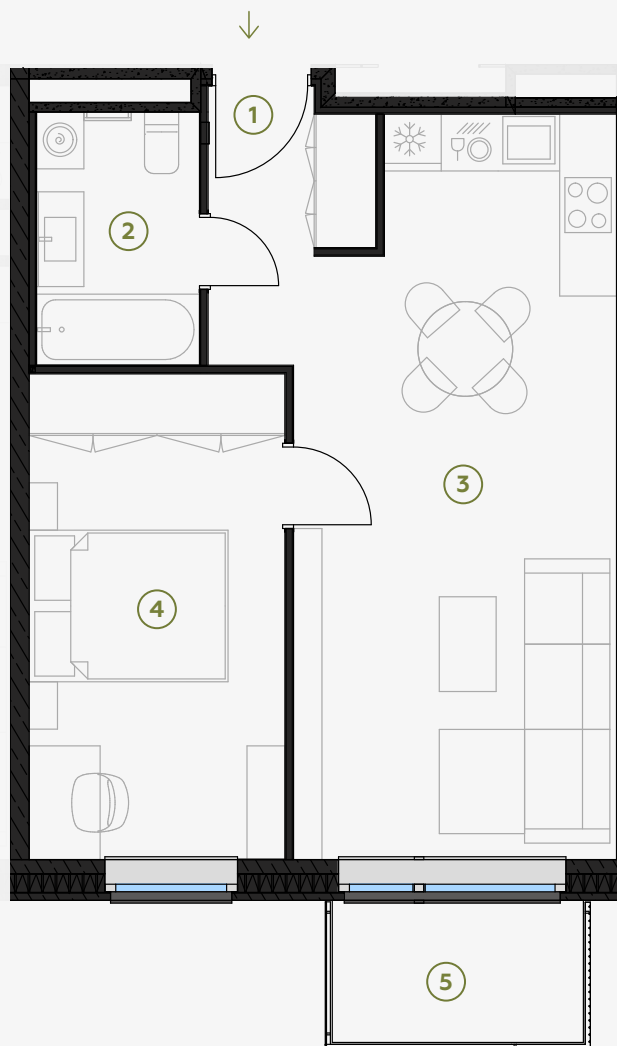

2 этаж, Грегора 2А, Рига

Квартира № 41

#	ПОМЕЩЕНИЕ	М ²
1	Прихожая	4,08
2	Санузел	4,60
3	Гостиная-Кухня	25,38
4	Спальня	13,84
5	Балкон	3,97

Жилая площадь 47,9

Общая площадь 51,87

МАСШТАБ 1:80

В 1 САНТИМЕТРЕ – 80 САНТИМЕТРОВ