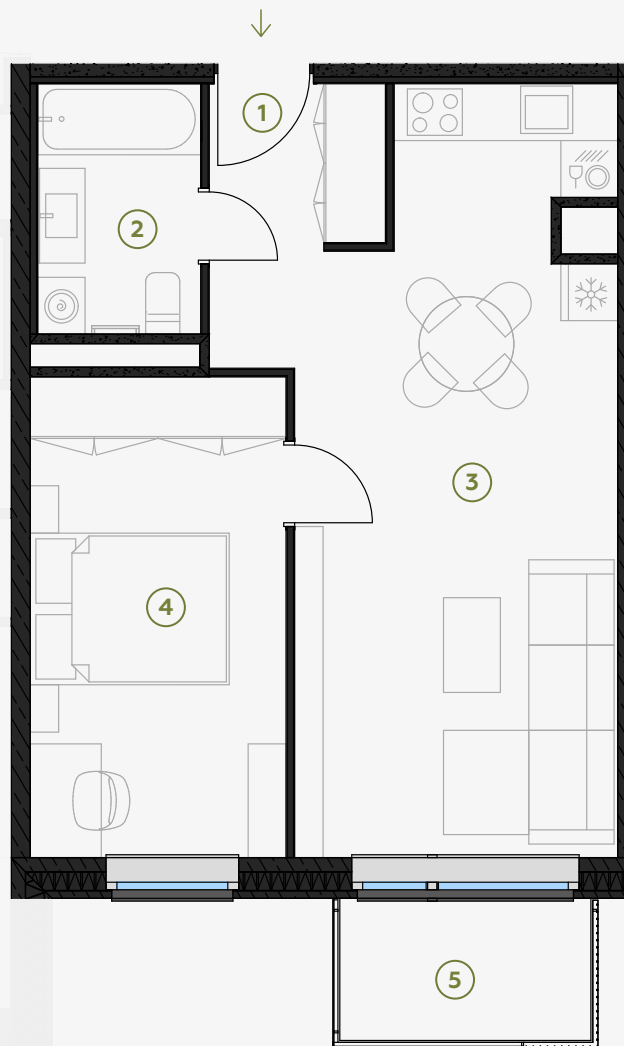

2 этаж, Грегора 2А, Рига

Квартира № 42

#	ПОМЕЩЕНИЕ	М ²
1	Прихожая	4,45
2	Санузел	4,55
3	Гостиная-Кухня	25,50
4	Спальня	13,70
5	Балкон	3,97

Жилая площадь 48,20

Общая площадь 52,17

МАСШТАБ 1:80

В 1 САНТИМЕТРЕ – 80 САНТИМЕТРОВ