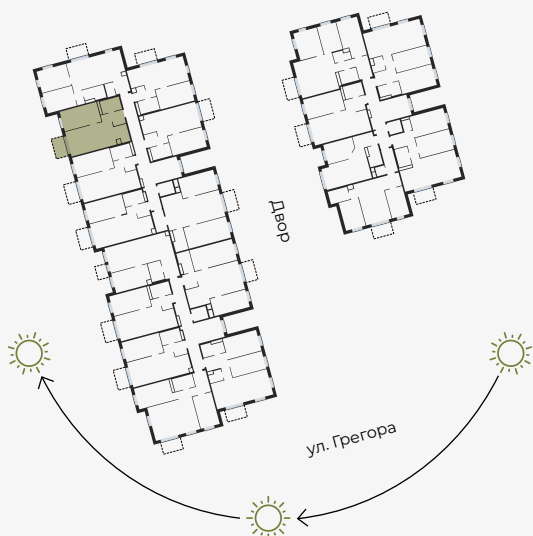

2 этаж, Грегора 2А, Рига

Квартира № 42

#	ПОМЕЩЕНИЕ	М ²
1	Прихожая	4,45
2	Санузел	4,55
3	Гостиная-Кухня	25,50
4	Спальня	13,70
5	Балкон	3,97

Жилая площадь 48,20

Общая площадь 52,17

МАСШТАБ 1:80

В 1 САНТИМЕТРЕ – 80 САНТИМЕТРОВ