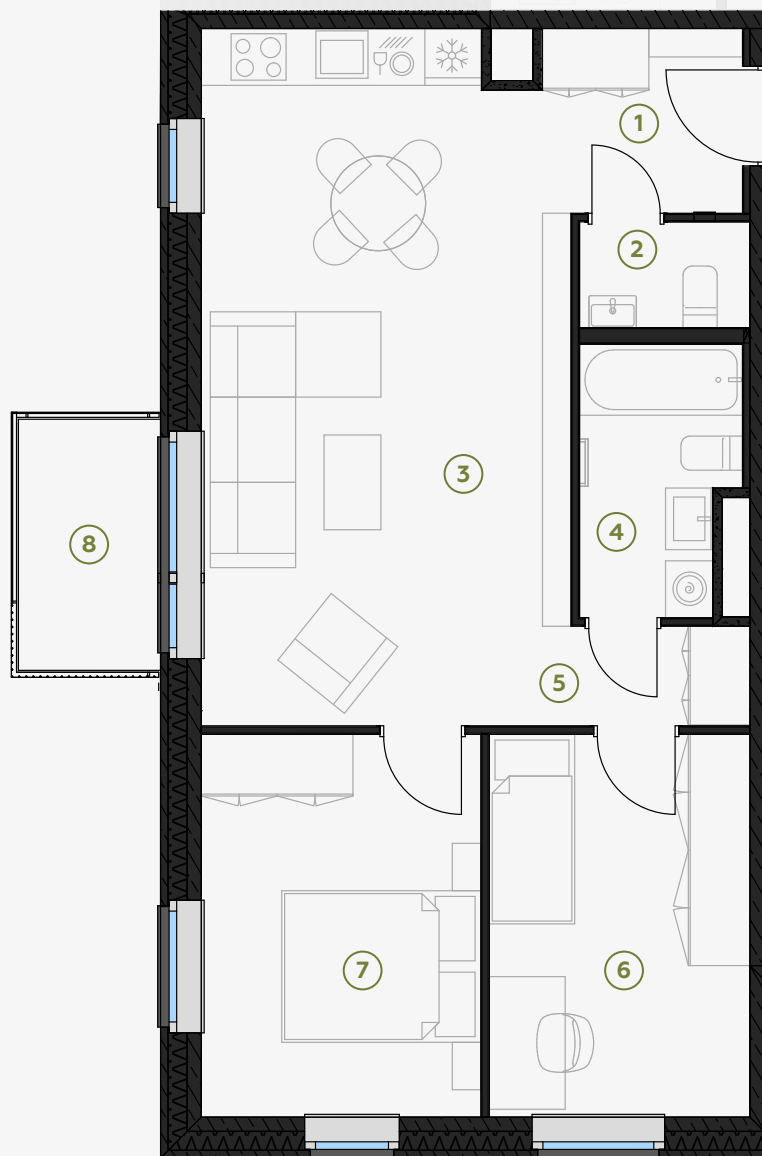

2 этаж, Грегора 2А, Рига

## Квартира № 43

#	ПОМЕЩЕНИЕ	М <sup>2</sup>
1	Прихожая	3,73
2	Санузел	2,01
3	Гостиная-Кухня	28,09
4	Санузел	4,54
5	Коридор	1,98
6	Спальня	11,11

#	ПОМЕЩЕНИЕ	М <sup>2</sup>
7	Спальня	11,91
8	Балкон	3,98

**Жилая площадь 63,37**  
**Общая площадь 67,35**