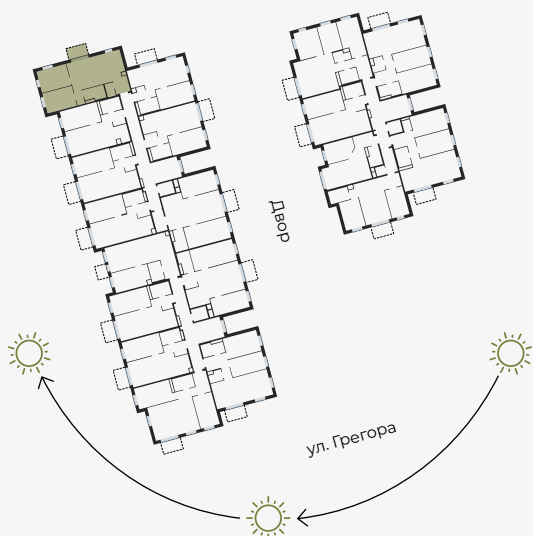

2 этаж, Грегора 2А, Рига

## Квартира № 43

#	ПОМЕЩЕНИЕ	М <sup>2</sup>
1	Прихожая	3,73
2	Санузел	2,01
3	Гостиная-Кухня	28,09
4	Санузел	4,54
5	Коридор	1,98
6	Спальня	11,11

#	ПОМЕЩЕНИЕ	М <sup>2</sup>
7	Спальня	11,91
8	Балкон	3,98

**Жилая площадь 63,37**  
**Общая площадь 67,35**