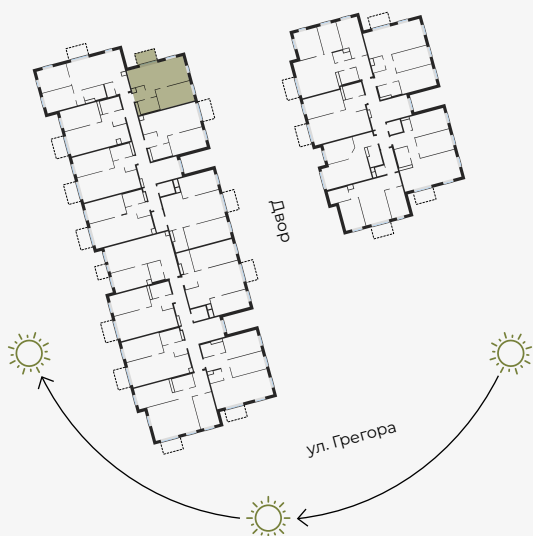

2 этаж, Грегора 2А, Рига

Квартира № 44

#	ПОМЕЩЕНИЕ	М ²
1	Прихожая	3,88
2	Санузел	4,47
3	Гостиная-Кухня	24,20
4	Спальня	13,08
5	Балкон	3,98

Жилая площадь 45,63

Общая площадь 49,61

МАСШТАБ 1:80

В 1 САНТИМЕТРЕ – 80 САНТИМЕТРОВ