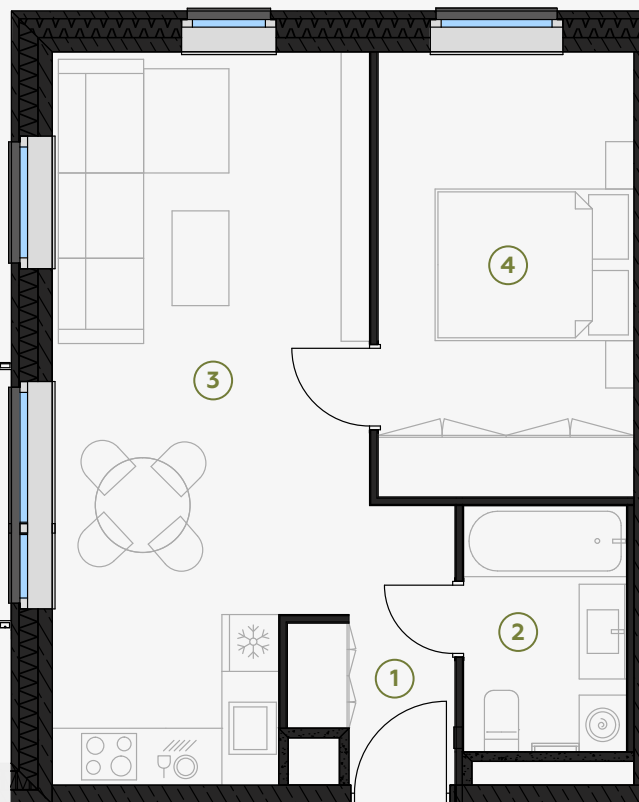

2 этаж, Грегора 2А, Рига

Квартира № 44

#	ПОМЕЩЕНИЕ	М ²
1	Прихожая	3,88
2	Санузел	4,47
3	Гостиная-Кухня	24,20
4	Спальня	13,08
5	Балкон	3,98

Жилая площадь 45,63

Общая площадь 49,61

МАСШТАБ 1:80

В 1 САНТИМЕТРЕ – 80 САНТИМЕТРОВ