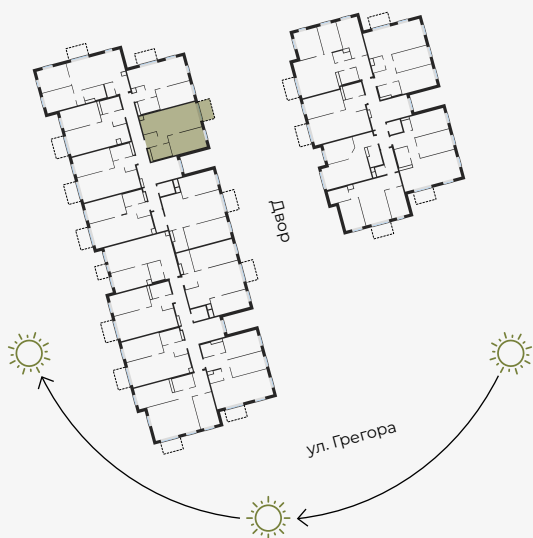

2 этаж, Грегора 2А, Рига

Квартира № 45

#	ПОМЕЩЕНИЕ	М ²
1	Прихожая	4,27
2	Санузел	4,47
3	Гостиная-Кухня	24,36
4	Спальня	12,65
5	Балкон	3,97

Жилая площадь 45,75

Общая площадь 49,72

МАСШТАБ 1:80

В 1 САНТИМЕТРЕ – 80 САНТИМЕТРОВ