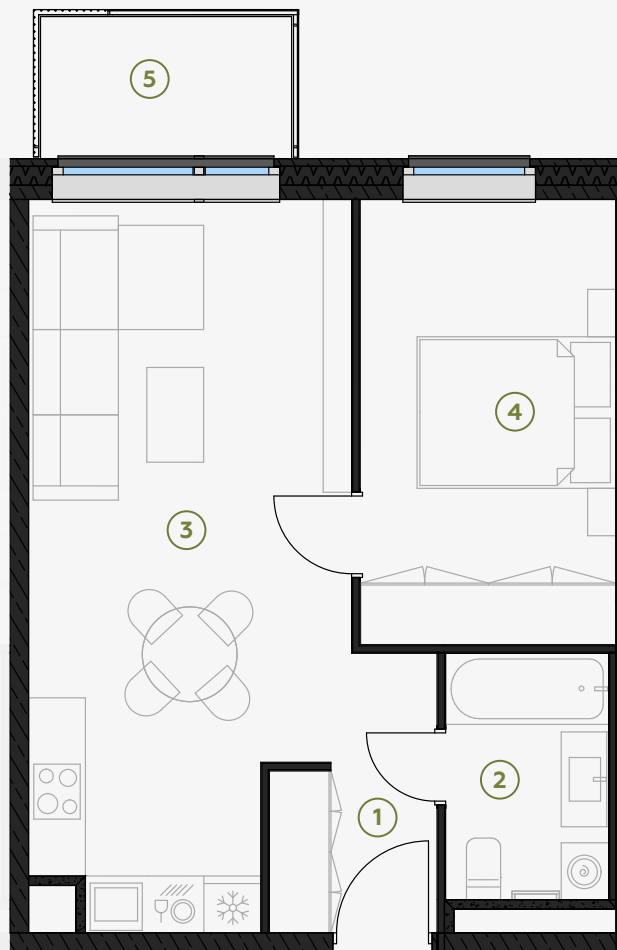

2 этаж, Грегора 2А, Рига

Квартира № 45

#	ПОМЕЩЕНИЕ	М ²
1	Прихожая	4,27
2	Санузел	4,47
3	Гостиная-Кухня	24,36
4	Спальня	12,65
5	Балкон	3,97

Жилая площадь 45,75

Общая площадь 49,72

МАСШТАБ 1:80

В 1 САНТИМЕТРЕ – 80 САНТИМЕТРОВ