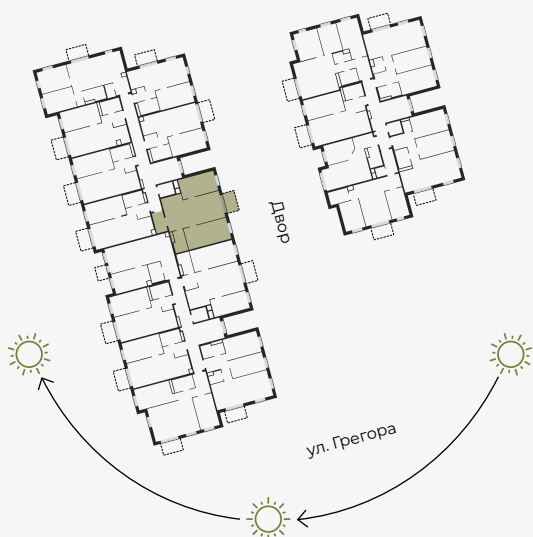

4 этаж, Грегора 2А, Рига

Квартира № 53

#	ПОМЕЩЕНИЕ	М ²
1	Прихожая	4,40
2	Санузел	4,80
3	Гостиная-Кухня	30,62
4	Спальня	13,14
5	Спальня	16,97
6	Балкон	3,98

Жилая площадь 69,93

Общая площадь 73,91

МАСШТАБ 1:80

В 1 САНТИМЕТРЕ – 80 САНТИМЕТРОВ

hepsor

📍 Citadeles iela 12, Rīga, LV-1010

📞 +371 26 603 222
(WHATSAPP & VIBER) LV / EN / RU

✉️ olita@hepsor.lv