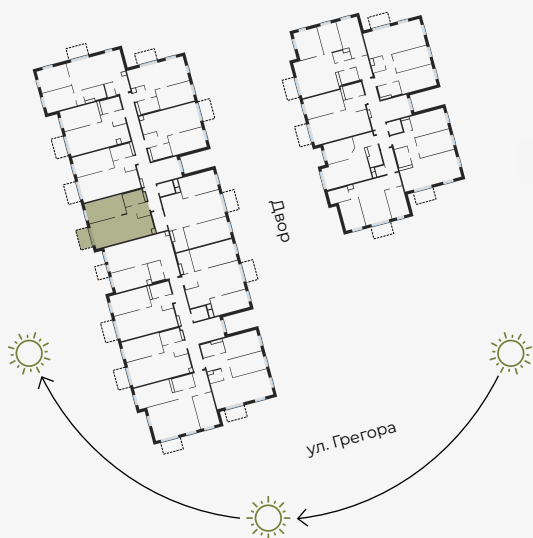

4 этаж, Грегора 2А, Рига

Квартира № 54

#	ПОМЕЩЕНИЕ	М ²
1	Прихожая	4,27
2	Санузел	4,60
3	Гостиная-Кухня	25,86
4	Спальня	13,84
5	Балкон	3,97

Жилая площадь **48,57**

Общая площадь **52,54**

МАСШТАБ 1:80

В 1 САНТИМЕТРЕ – 80 САНТИМЕТРОВ