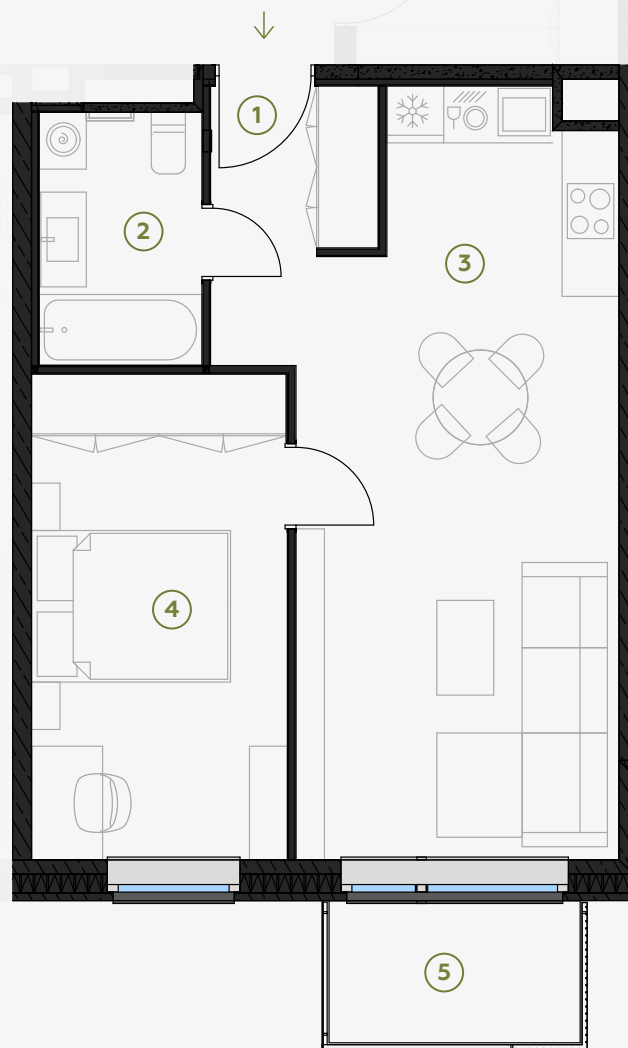

4 этаж, Грегора 2А, Рига

Квартира № 54

#	ПОМЕЩЕНИЕ	М ²
1	Прихожая	4,27
2	Санузел	4,60
3	Гостиная-Кухня	25,86
4	Спальня	13,84
5	Балкон	3,97

Жилая площадь **48,57**

Общая площадь **52,54**

МАСШТАБ 1:80

В 1 САНТИМЕТРЕ – 80 САНТИМЕТРОВ