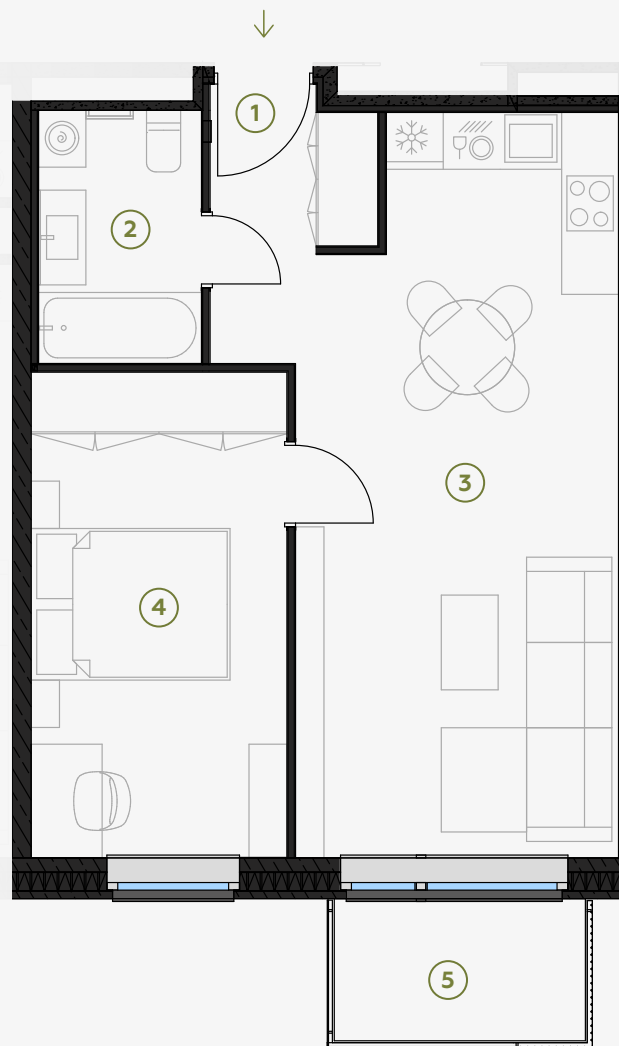

4 этаж, Грегора 2А, Рига

Квартира № 55

#	ПОМЕЩЕНИЕ	М ²
1	Прихожая	4,08
2	Санузел	4,60
3	Гостиная-Кухня	25,38
4	Спальня	13,84
5	Балкон	3,97

Жилая площадь 47,9

Общая площадь 51,87

МАСШТАБ 1:80

В 1 САНТИМЕТРЕ – 80 САНТИМЕТРОВ