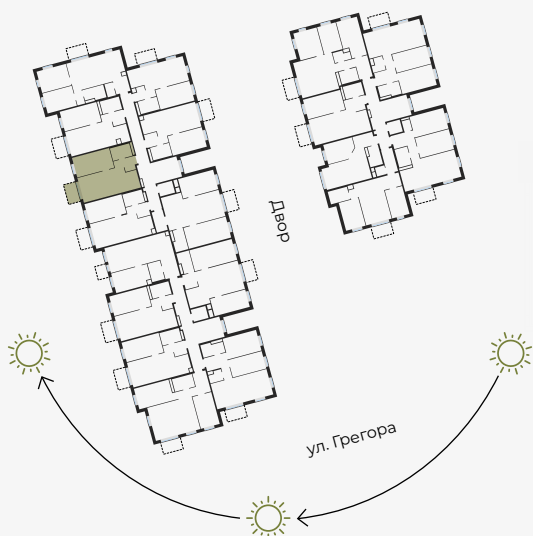

4 этаж, Грегора 2А, Рига

Квартира № 55

#	ПОМЕЩЕНИЕ	М ²
1	Прихожая	4,08
2	Санузел	4,60
3	Гостиная-Кухня	25,38
4	Спальня	13,84
5	Балкон	3,97

Жилая площадь 47,9

Общая площадь 51,87

МАСШТАБ 1:80

В 1 САНТИМЕТРЕ – 80 САНТИМЕТРОВ