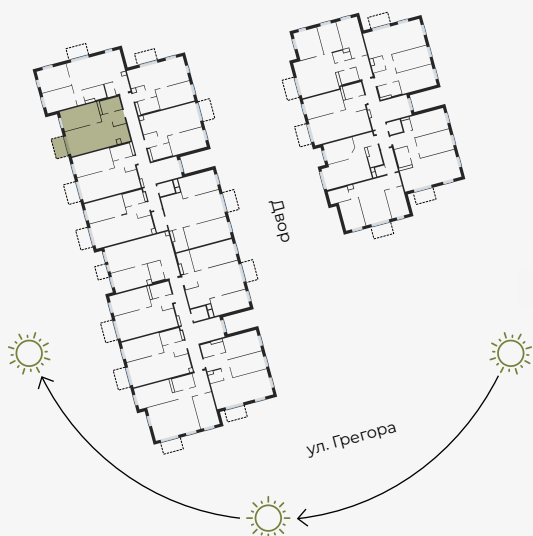

4 этаж, Грегора 2А, Рига

Квартира № 56

#	ПОМЕЩЕНИЕ	М ²
1	Прихожая	4,45
2	Санузел	4,55
3	Гостиная-Кухня	25,50
4	Спальня	13,70
5	Балкон	3,97

Жилая площадь 48,20

Общая площадь 52,17

МАСШТАБ 1:80

В 1 САНТИМЕТРЕ – 80 САНТИМЕТРОВ