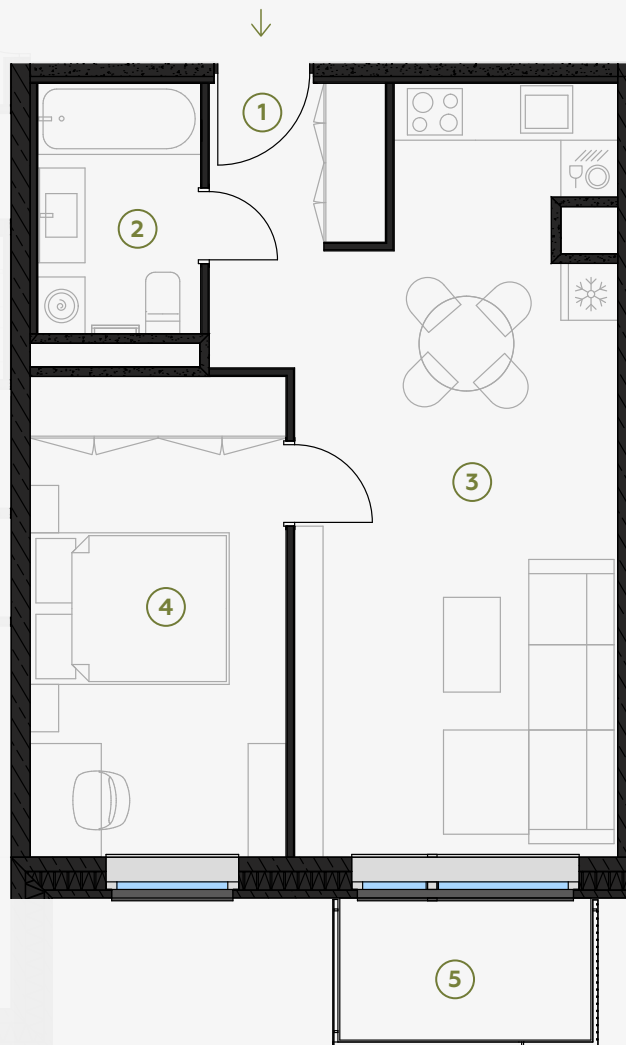

4 этаж, Грегора 2А, Рига

Квартира № 56

#	ПОМЕЩЕНИЕ	М ²
1	Прихожая	4,45
2	Санузел	4,55
3	Гостиная-Кухня	25,50
4	Спальня	13,70
5	Балкон	3,97

Жилая площадь 48,20

Общая площадь 52,17

МАСШТАБ 1:80

В 1 САНТИМЕТРЕ – 80 САНТИМЕТРОВ