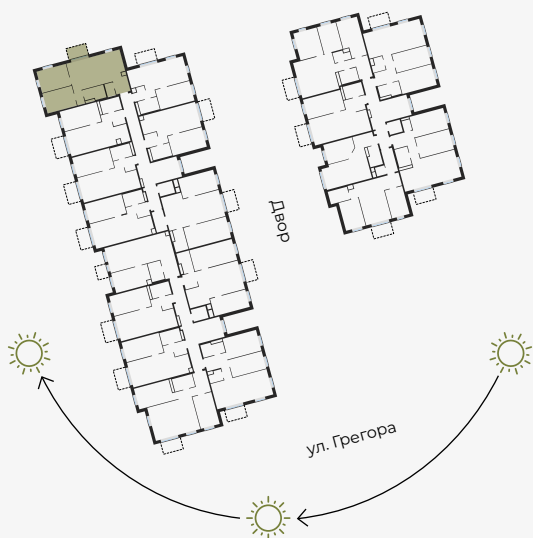

## Квартира № 57

#	ПОМЕЩЕНИЕ	М <sup>2</sup>
1	Прихожая	3,73
2	Санузел	2,01
3	Гостиная-Кухня	28,09
4	Санузел	4,54
5	Коридор	1,98
6	Спальня	11,11

#	ПОМЕЩЕНИЕ	М <sup>2</sup>
7	Спальня	11,91
8	Балкон	3,98

**Жилая площадь 63,37**  
**Общая площадь 67,35**