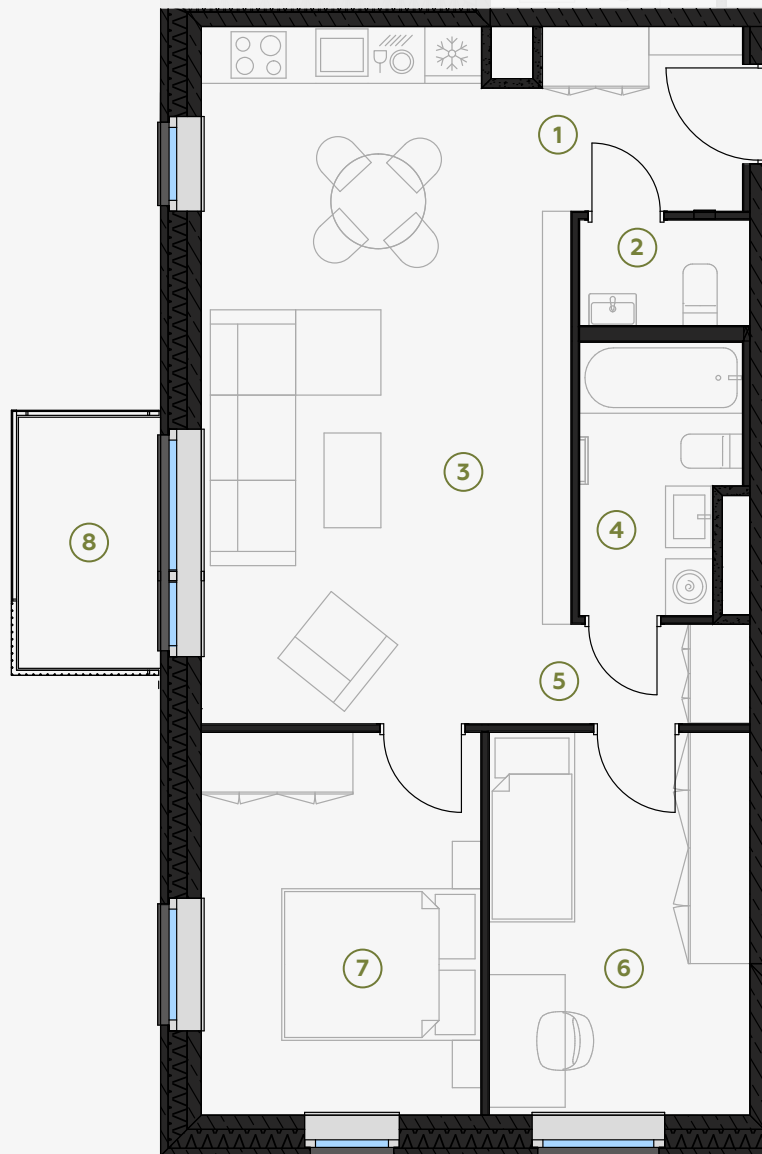

## Квартира № 57

#	ПОМЕЩЕНИЕ	М <sup>2</sup>
1	Прихожая	3,73
2	Санузел	2,01
3	Гостиная-Кухня	28,09
4	Санузел	4,54
5	Коридор	1,98
6	Спальня	11,11

#	ПОМЕЩЕНИЕ	М <sup>2</sup>
7	Спальня	11,91
8	Балкон	3,98

**Жилая площадь 63,37**  
**Общая площадь 67,35**