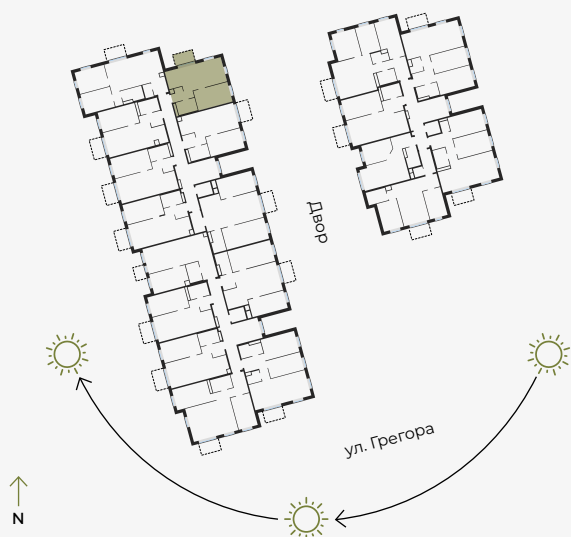

4 этаж, Грегора 2А, Рига

Квартира № 58

#	ПОМЕЩЕНИЕ	М ²
1	Прихожая	3,88
2	Санузел	4,47
3	Гостиная-Кухня	24,20
4	Спальня	13,08
5	Балкон	3,98

Жилая площадь 45,63

Общая площадь 49,61

МАСШТАБ 1:80

В 1 САНТИМЕТРЕ – 80 САНТИМЕТРОВ