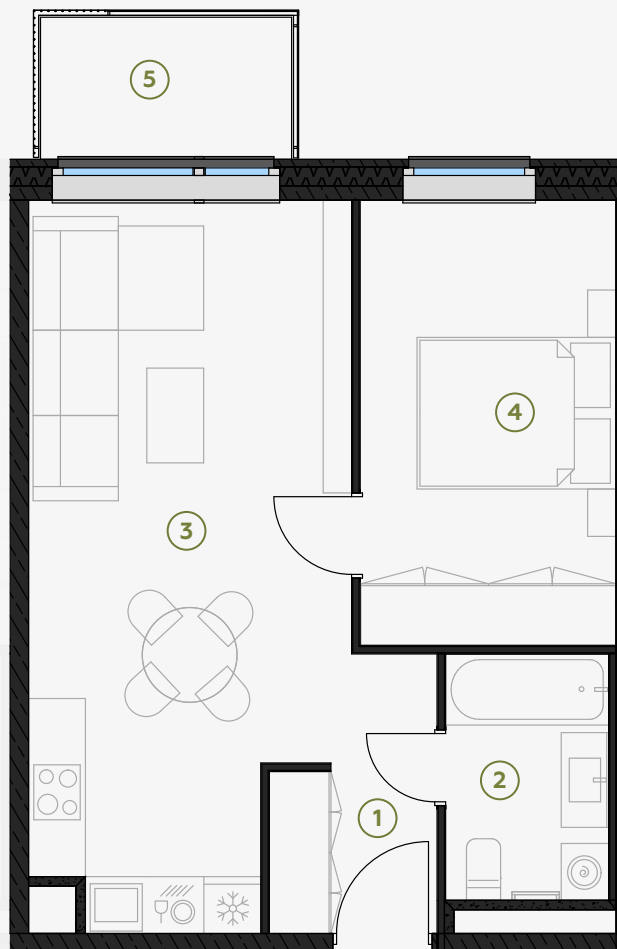

## Квартира № 59

#	ПОМЕЩЕНИЕ	М <sup>2</sup>
1	Прихожая	4,27
2	Санузел	4,47
3	Гостиная-Кухня	24,36
4	Спальня	12,65
5	Балкон	3,97

Жилая площадь 45,75

Общая площадь 49,72

МАСШТАБ 1:80

В 1 САНТИМЕТРЕ – 80 САНТИМЕТРОВ