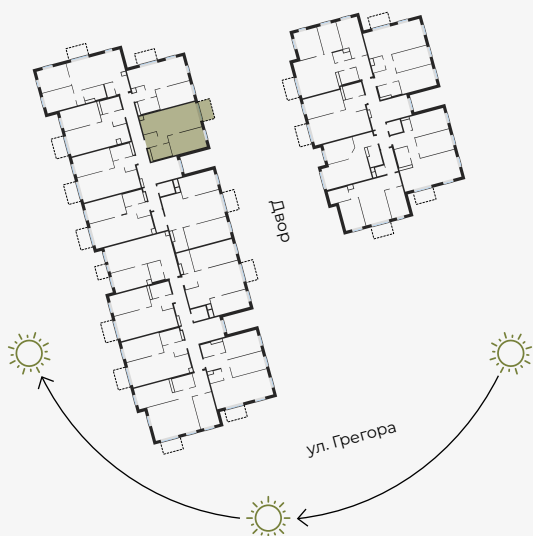

## Квартира № 59

#	ПОМЕЩЕНИЕ	М <sup>2</sup>
1	Прихожая	4,27
2	Санузел	4,47
3	Гостиная-Кухня	24,36
4	Спальня	12,65
5	Балкон	3,97

Жилая площадь 45,75

Общая площадь 49,72

МАСШТАБ 1:80

В 1 САНТИМЕТРЕ – 80 САНТИМЕТРОВ