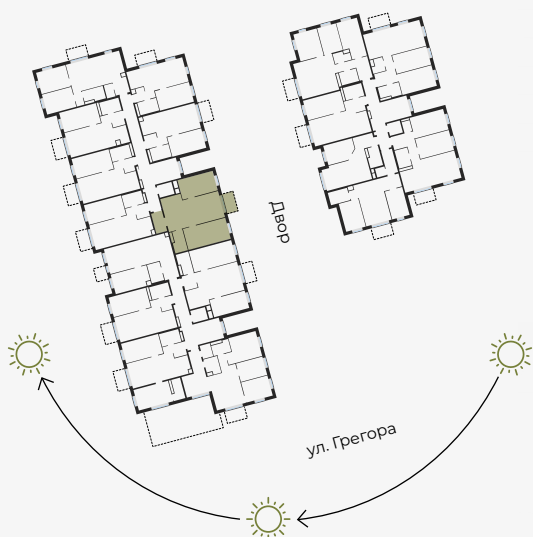

5 этаж, Грегора 2А, Рига

## Квартира № 60

#	ПОМЕЩЕНИЕ	М <sup>2</sup>
1	Прихожая	4,40
2	Санузел	4,51
3	Гостиная-Кухня	30,62
4	Спальня	13,14
5	Спальня	16,97
6	Балкон	3,98

**Жилая площадь 69,64**

**Общая площадь 73,62**

МАСШТАБ 1:80