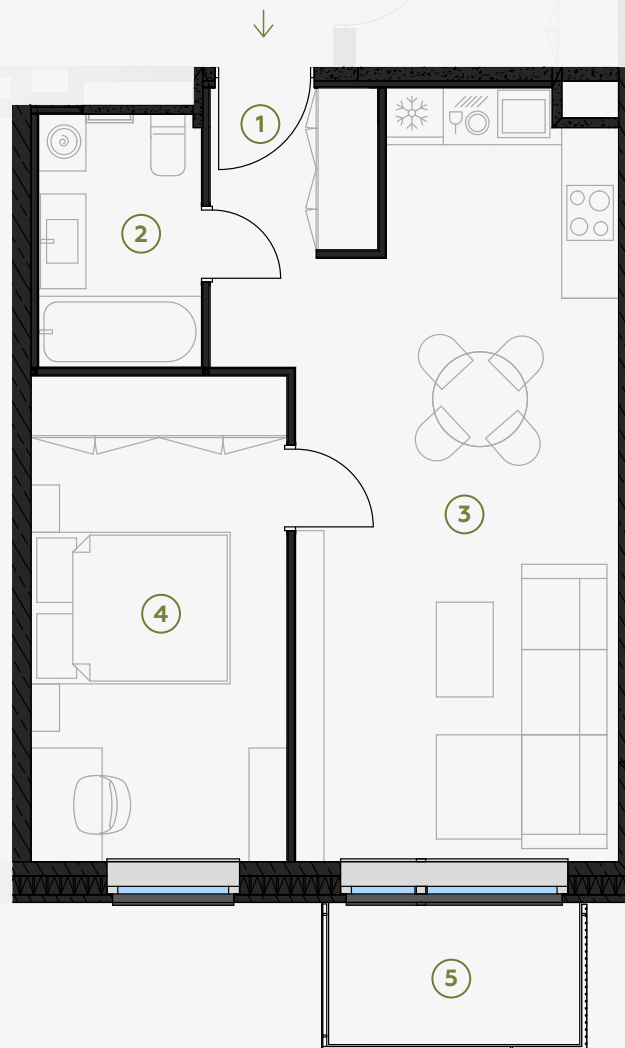

5 этаж, Грегора 2А, Рига

Квартира № 61

#	ПОМЕЩЕНИЕ	М ²
1	Прихожая	4,27
2	Санузел	4,60
3	Гостиная-Кухня	25,82
4	Спальня	13,84
5	Балкон	3,97

Жилая площадь **48,53**

Общая площадь **52,50**

МАСШТАБ 1:80

В 1 САНТИМЕТРЕ – 80 САНТИМЕТРОВ