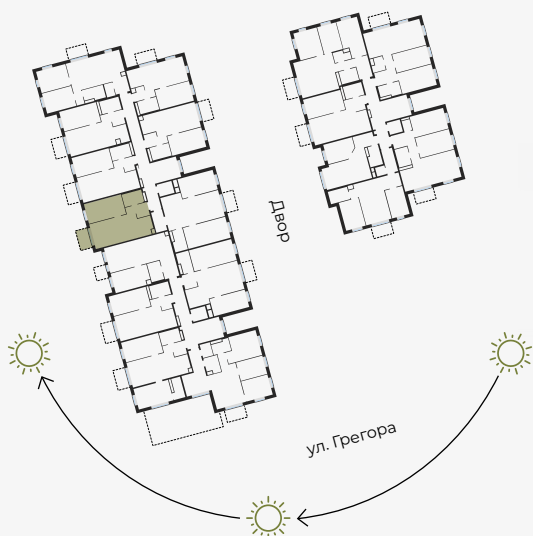

5 этаж, Грегора 2А, Рига

Квартира № 61

#	ПОМЕЩЕНИЕ	М ²
1	Прихожая	4,27
2	Санузел	4,60
3	Гостиная-Кухня	25,82
4	Спальня	13,84
5	Балкон	3,97

Жилая площадь **48,53**

Общая площадь **52,50**

МАСШТАБ 1:80

В 1 САНТИМЕТРЕ – 80 САНТИМЕТРОВ