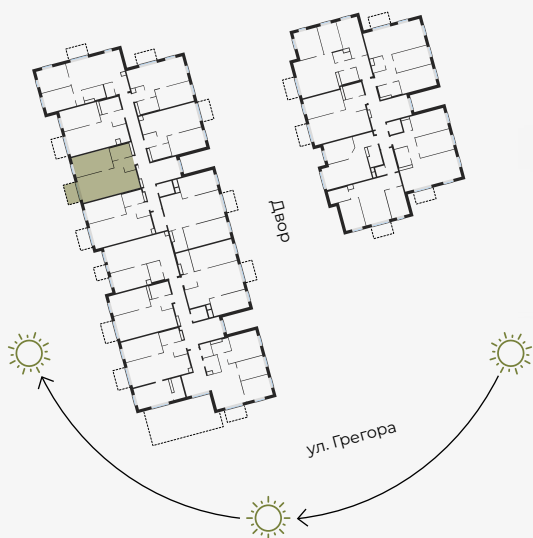

5 этаж, Грегора 2А, Рига

## Квартира № 62

#	ПОМЕЩЕНИЕ	М <sup>2</sup>
1	Прихожая	4,08
2	Санузел	4,60
3	Гостиная-Кухня	25,38
4	Спальня	13,84
5	Балкон	3,97

Жилая площадь 47,90

Общая площадь 51,87

МАСШТАБ 1:80

В 1 САНТИМЕТРЕ – 80 САНТИМЕТРОВ