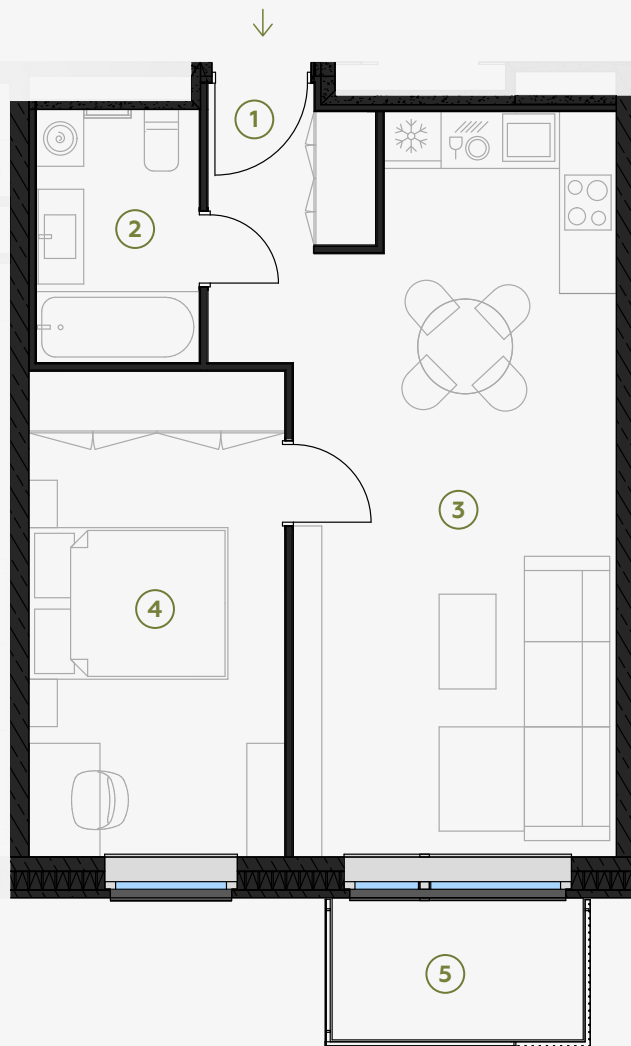

## Квартира № 62

#	ПОМЕЩЕНИЕ	М <sup>2</sup>
1	Прихожая	4,08
2	Санузел	4,60
3	Гостиная-Кухня	25,38
4	Спальня	13,84
5	Балкон	3,97

Жилая площадь 47,90

Общая площадь 51,87

МАСШТАБ 1:80

В 1 САНТИМЕТРЕ – 80 САНТИМЕТРОВ