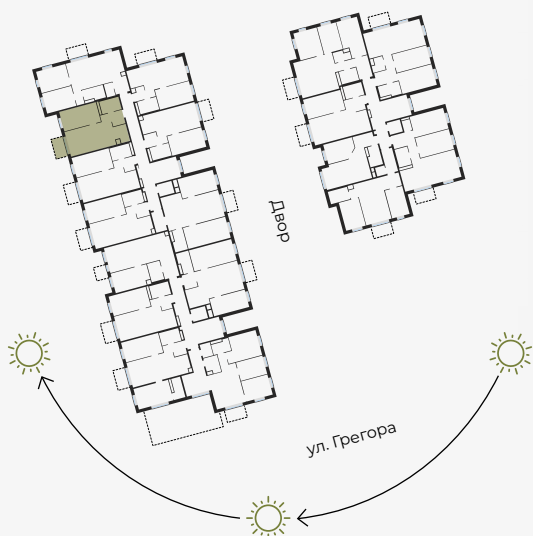

5 этаж, Грегора 2А, Рига

Квартира № 63

#	ПОМЕЩЕНИЕ	М ²
1	Прихожая	4,45
2	Санузел	4,55
3	Гостиная-Кухня	25,50
4	Спальня	13,70
5	Балкон	3,97

Жилая площадь 48,20

Общая площадь 52,17

МАСШТАБ 1:80

В 1 САНТИМЕТРЕ – 80 САНТИМЕТРОВ