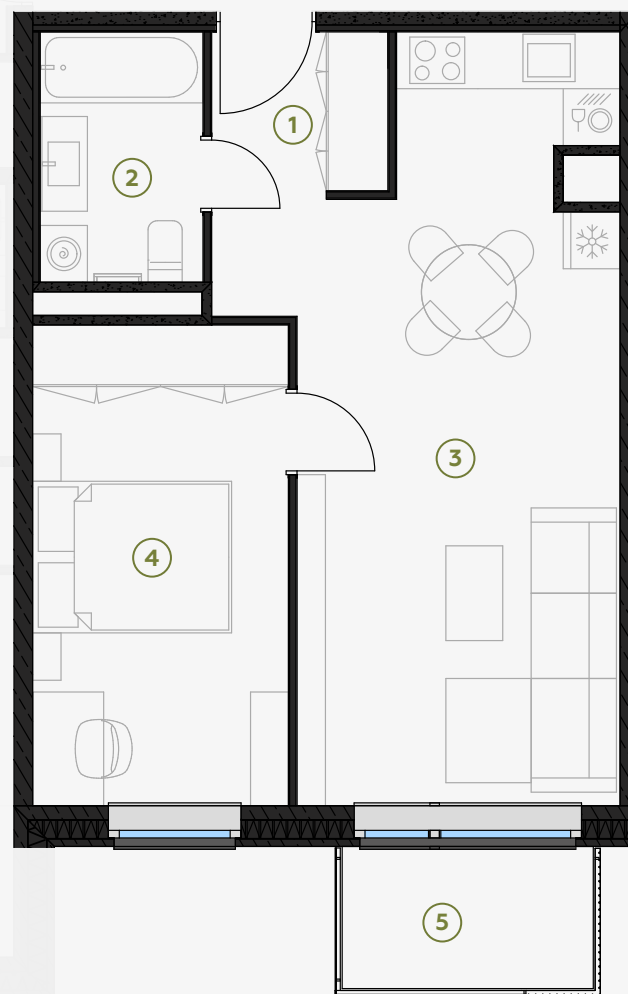

5 этаж, Грегора 2А, Рига

Квартира № 63

#	ПОМЕЩЕНИЕ	М ²
1	Прихожая	4,45
2	Санузел	4,55
3	Гостиная-Кухня	25,50
4	Спальня	13,70
5	Балкон	3,97

Жилая площадь 48,20

Общая площадь 52,17

МАСШТАБ 1:80

В 1 САНТИМЕТРЕ – 80 САНТИМЕТРОВ