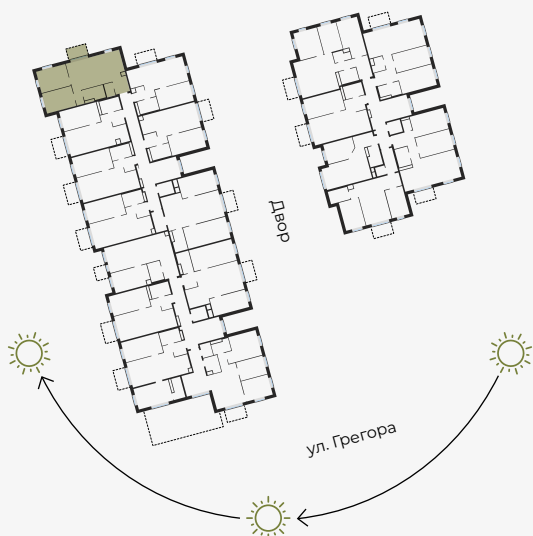

5 этаж, Грегора 2А, Рига

Квартира № 64

#	ПОМЕЩЕНИЕ	М ²
1	Прихожая	3,73
2	Санузел	2,01
3	Гостиная-Кухня	28,09
4	Санузел	4,54
5	Коридор	1,98
6	Спальня	11,11

#	ПОМЕЩЕНИЕ	М ²
7	Спальня	11,91
8	Балкон	3,98

Жилая площадь 63,37

Общая площадь 67,35

МАСШТАБ 1:80

В 1 САНТИМЕТРЕ – 80 САНТИМЕТРОВ

hepsor

📍 Citadeles iela 12, Rīga, LV-1010

📞 +371 26 603 222
(WHATSAPP & VIBER) LV / EN / RU

✉️ olita@hepsor.lv