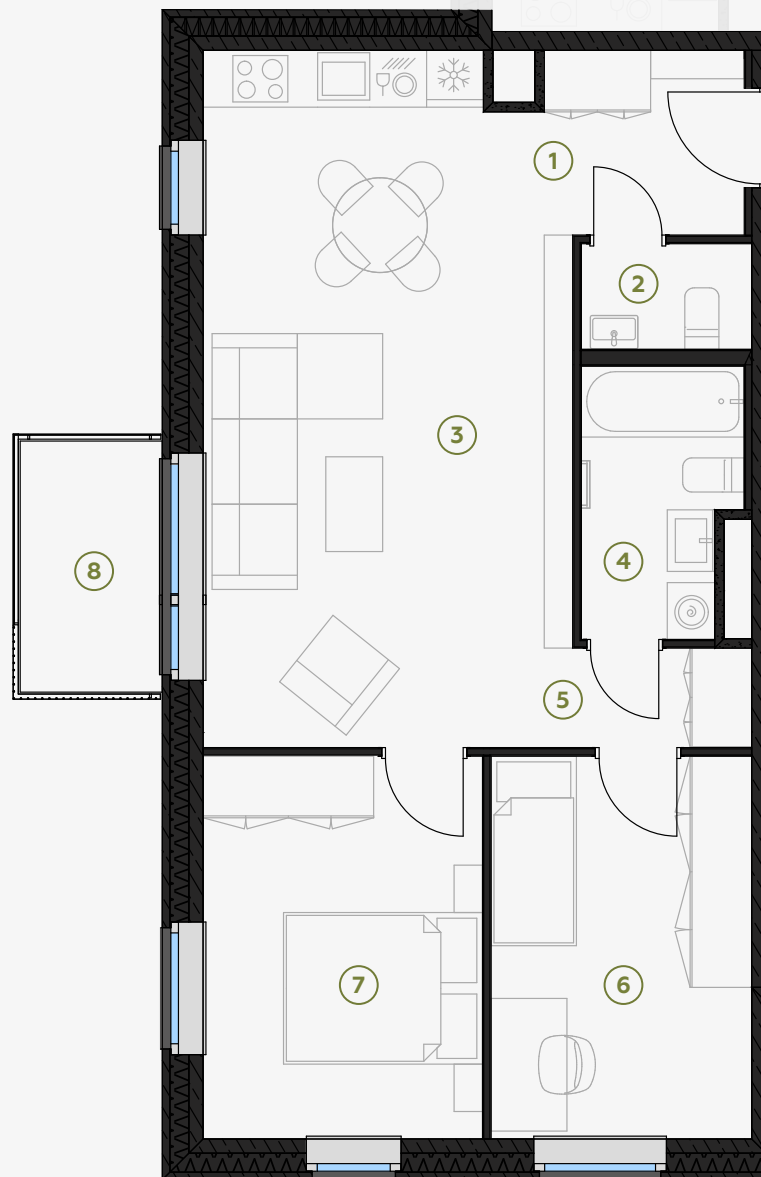

5 этаж, Грегора 2А, Рига

Квартира № 64

#	ПОМЕЩЕНИЕ	М ²
1	Прихожая	3,73
2	Санузел	2,01
3	Гостиная-Кухня	28,09
4	Санузел	4,54
5	Коридор	1,98
6	Спальня	11,11

#	ПОМЕЩЕНИЕ	М ²
7	Спальня	11,91
8	Балкон	3,98

Жилая площадь 63,37

Общая площадь 67,35

МАСШТАБ 1:80

В 1 САНТИМЕТРЕ – 80 САНТИМЕТРОВ

hepsor

📍 Citadeles iela 12, Rīga, LV-1010

📞 +371 26 603 222
(WHATSAPP & VIBER) LV / EN / RU

✉️ olita@hepsor.lv