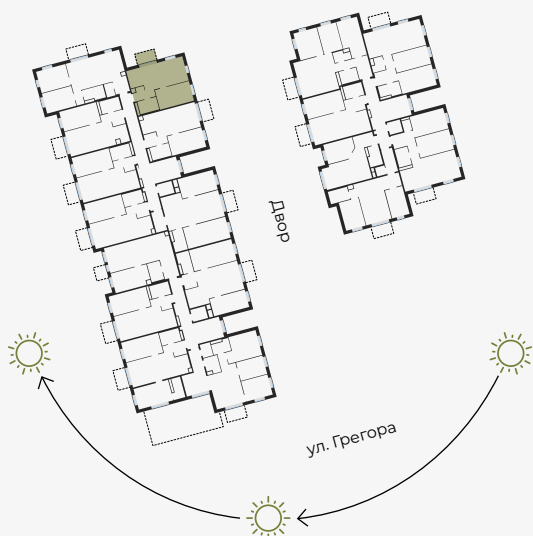

5 этаж, Грегора 2А, Рига

## Квартира № 65

#	ПОМЕЩЕНИЕ	М <sup>2</sup>
1	Прихожая	3,88
2	Санузел	4,47
3	Гостиная-Кухня	24,20
4	Спальня	12,69
5	Балкон	3,98

**Жилая площадь 45,24**

**Общая площадь 49,22**

МАСШТАБ 1:80

В 1 САНТИМЕТРЕ – 80 САНТИМЕТРОВ