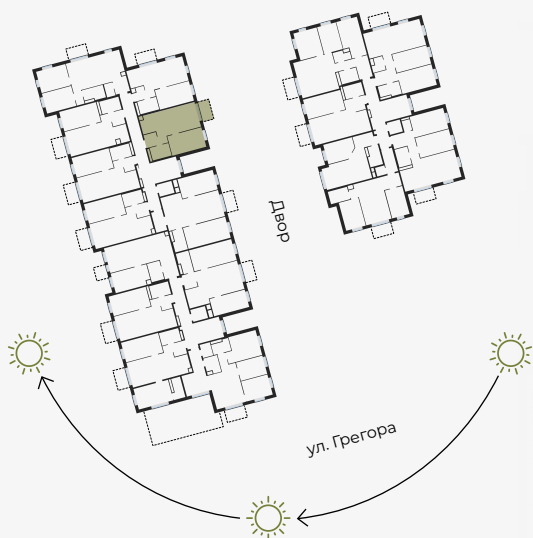

5 этаж, Грегора 2А, Рига

## Квартира № 66

#	ПОМЕЩЕНИЕ	М <sup>2</sup>
1	Прихожая	4,27
2	Санузел	4,47
3	Гостиная-Кухня	24,30
4	Спальня	12,68
5	Балкон	3,97

Жилая площадь 45,72

Общая площадь 49,69

МАСШТАБ 1:80

В 1 САНТИМЕТРЕ – 80 САНТИМЕТРОВ