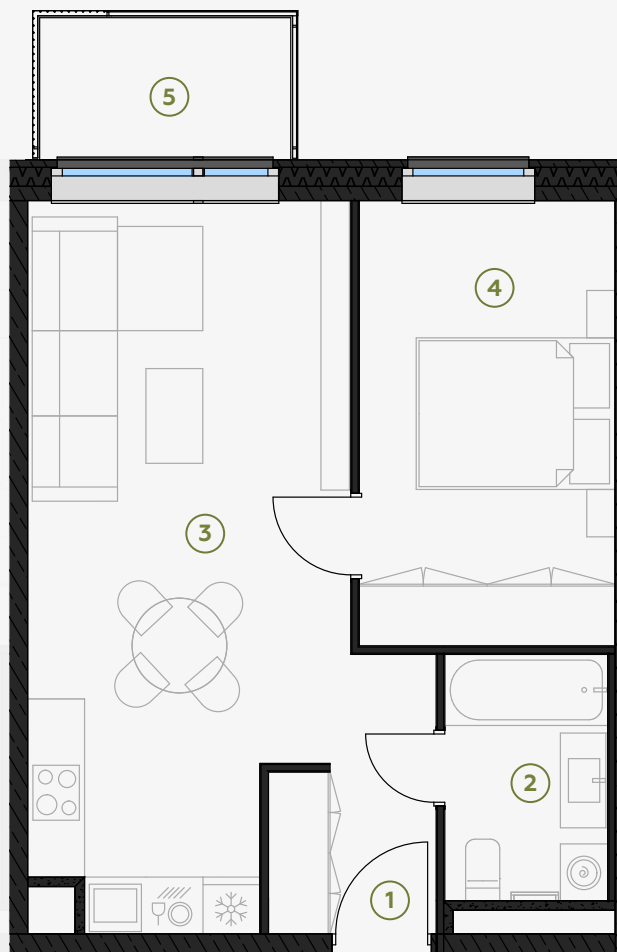

## Квартира № 66

#	ПОМЕЩЕНИЕ	М <sup>2</sup>
1	Прихожая	4,27
2	Санузел	4,47
3	Гостиная-Кухня	24,30
4	Спальня	12,68
5	Балкон	3,97

Жилая площадь 45,72

Общая площадь 49,69

МАСШТАБ 1:80

В 1 САНТИМЕТРЕ – 80 САНТИМЕТРОВ