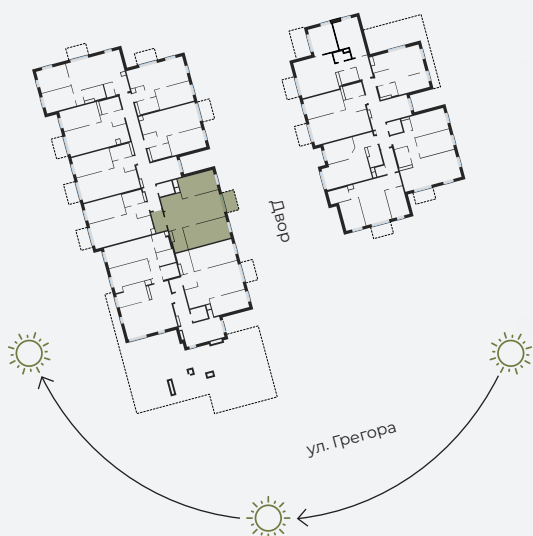

6 этаж, Грегора 2А, Рига

Квартира № 67

#	ПОМЕЩЕНИЕ	М ²
1	Прихожая	4,40
2	Санузел	4,80
3	Гостиная-Кухня	30,62
4	Спальня	13,14
5	Спальня	16,97
6	Балкон	3,98

Жилая площадь 69,9

Общая площадь 73,9

МАСШТАБ 1:80

В 1 САНТИМЕТРЕ – 80 САНТИМЕТРОВ

hepsor

📍 Citadeles iela 12, Rīga, LV-1010

📞 +371 26 603 222
(WHATSAPP & VIBER) LV / EN / RU

✉️ olita@hepsor.lv