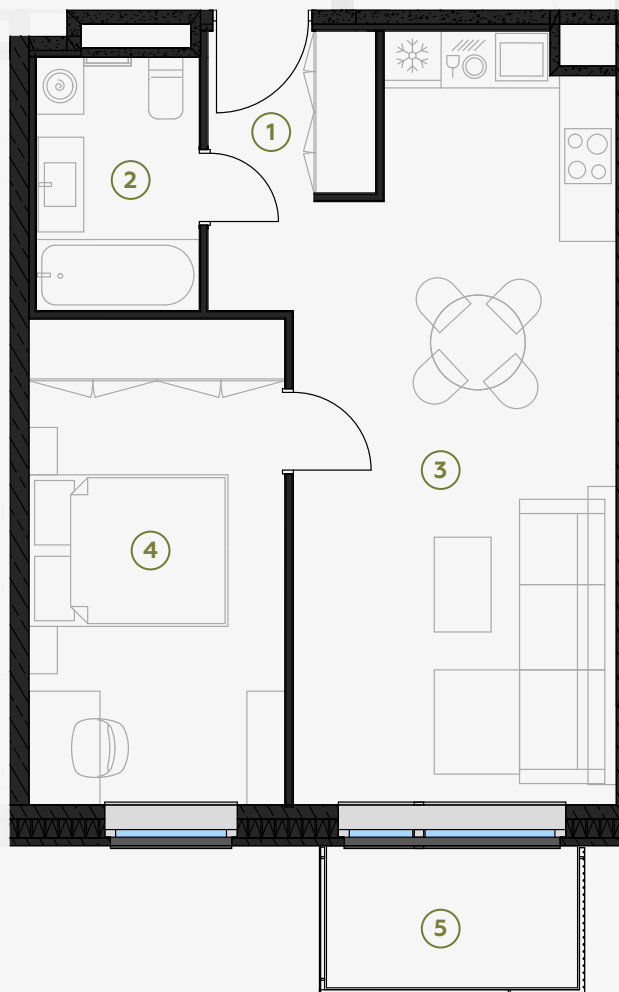

6 этаж, Грегора 2А, Рига

Квартира № 68

#	ПОМЕЩЕНИЕ	М ²
1	Прихожая	4,27
2	Санузел	4,60
3	Гостиная-Кухня	25,79
4	Спальня	13,84
5	Балкон	3,97

Жилая площадь 48,50

Общая площадь 52,47

МАСШТАБ 1:80

0 80 160 240

В 1 САНТИМЕТРЕ – 80 САНТИМЕТРОВ