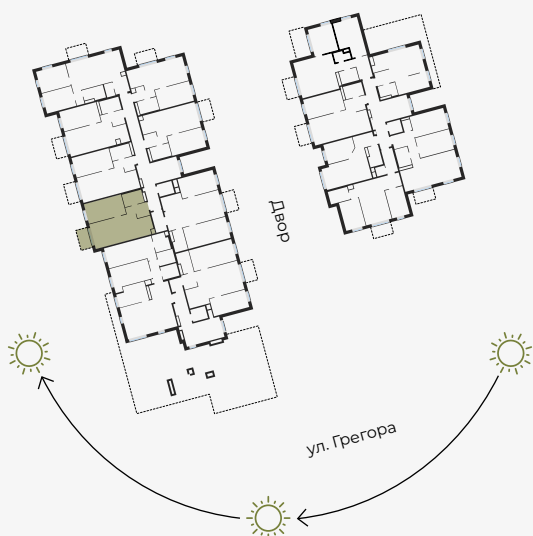

6 этаж, Грегора 2А, Рига

Квартира № 68

#	ПОМЕЩЕНИЕ	М ²
1	Прихожая	4,27
2	Санузел	4,60
3	Гостиная-Кухня	25,79
4	Спальня	13,84
5	Балкон	3,97

Жилая площадь 48,50

Общая площадь 52,47

МАСШТАБ 1:80

0 80 160 240

В 1 САНТИМЕТРЕ – 80 САНТИМЕТРОВ