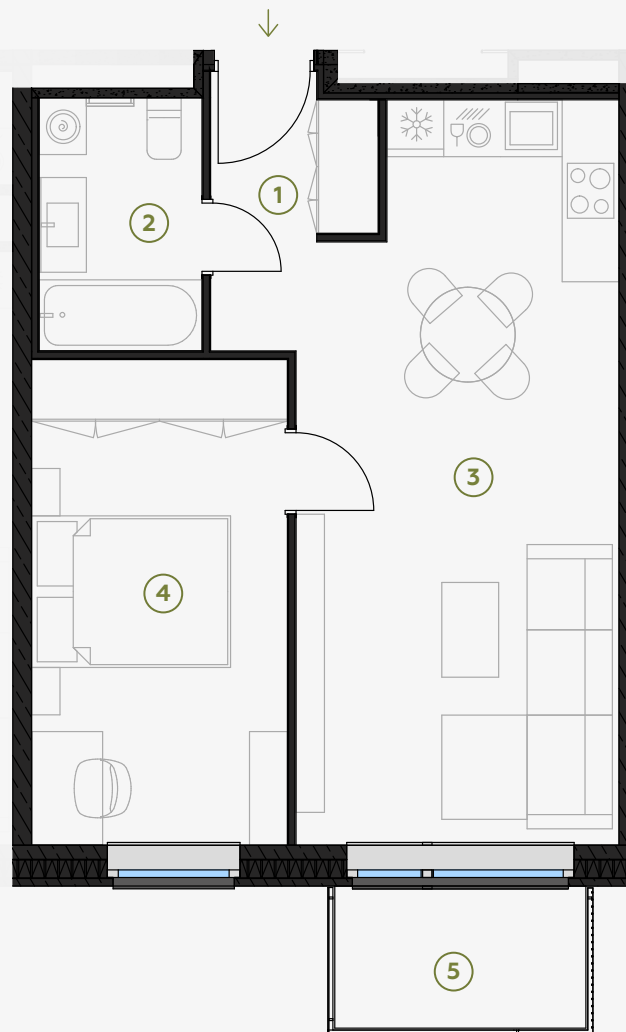

## Квартира № 69

#	ПОМЕЩЕНИЕ	М <sup>2</sup>
1	Прихожая	4,08
2	Санузел	4,60
3	Гостиная-Кухня	25,38
4	Спальня	13,84
5	Балкон	3,97

Жилая площадь 47,90

Общая площадь 51,87

МАСШТАБ 1:80

В 1 САНТИМЕТРЕ – 80 САНТИМЕТРОВ