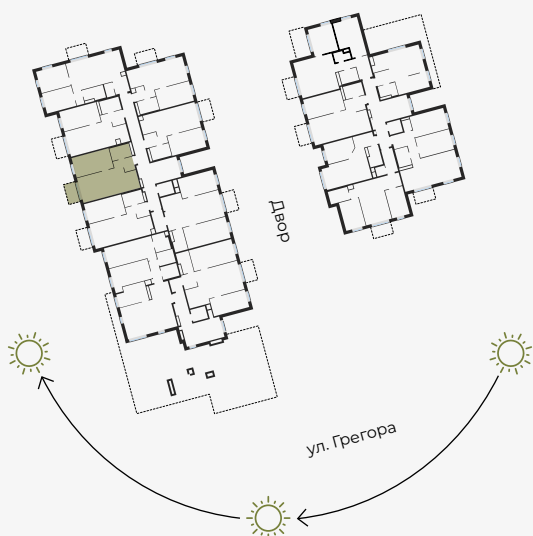

## Квартира № 69

#	ПОМЕЩЕНИЕ	М <sup>2</sup>
1	Прихожая	4,08
2	Санузел	4,60
3	Гостиная-Кухня	25,38
4	Спальня	13,84
5	Балкон	3,97

Жилая площадь 47,90

Общая площадь 51,87

МАСШТАБ 1:80

В 1 САНТИМЕТРЕ – 80 САНТИМЕТРОВ