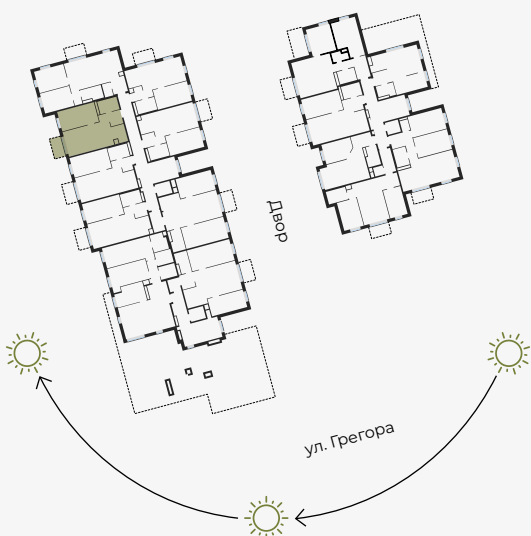

## Квартира № 70

#	ПОМЕЩЕНИЕ	М <sup>2</sup>
1	Прихожая	4,44
2	Санузел	4,55
3	Гостиная-Кухня	25,50
4	Спальня	13,70
5	Балкон	3,97

Жилая площадь 48,19

Общая площадь 52,16

МАСШТАБ 1:80

В 1 САНТИМЕТРЕ – 80 САНТИМЕТРОВ