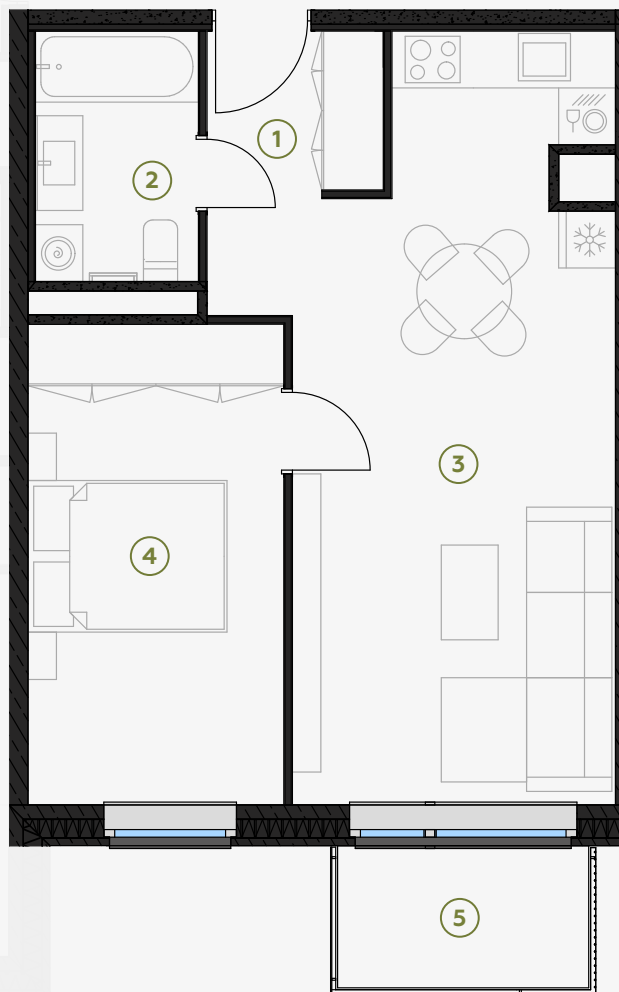

## Квартира № 70

#	ПОМЕЩЕНИЕ	М <sup>2</sup>
1	Прихожая	4,44
2	Санузел	4,55
3	Гостиная-Кухня	25,50
4	Спальня	13,70
5	Балкон	3,97

Жилая площадь 48,19

Общая площадь 52,16

МАСШТАБ 1:80

В 1 САНТИМЕТРЕ – 80 САНТИМЕТРОВ