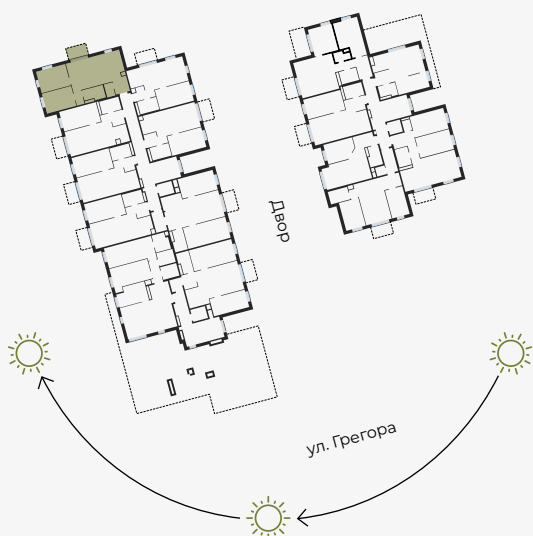

## Квартира № 71

#	ПОМЕЩЕНИЕ	М <sup>2</sup>
1	Прихожая	3,73
2	Санузел	2,01
3	Гостиная-Кухня	28,09
4	Санузел	4,54
5	Коридор	1,98
6	Спальня	11,11

#	ПОМЕЩЕНИЕ	М <sup>2</sup>
7	Спальня	11,91
8	Балкон	3,98

**Жилая площадь 63,37**  
**Общая площадь 67,35**

МАСШТАБ 1:80

В 1 САНТИМЕТРЕ – 80 САНТИМЕТРОВ