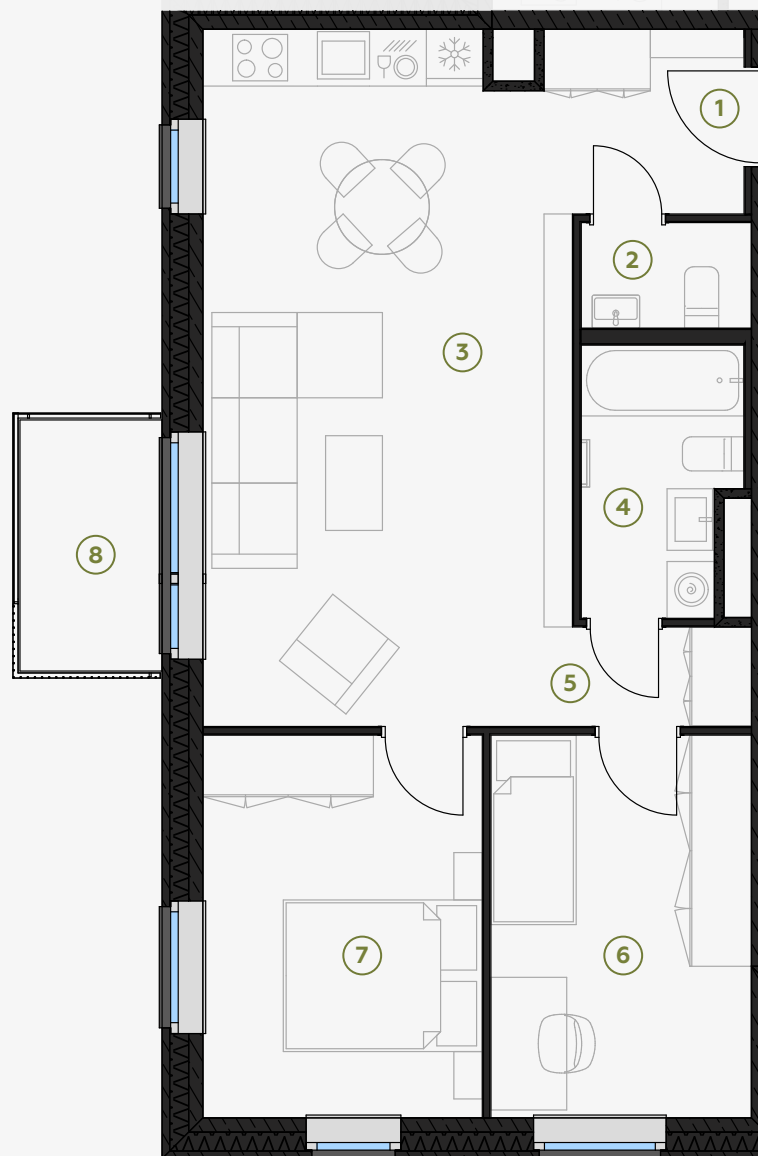

## Квартира № 71

#	ПОМЕЩЕНИЕ	М <sup>2</sup>
1	Прихожая	3,73
2	Санузел	2,01
3	Гостиная-Кухня	28,09
4	Санузел	4,54
5	Коридор	1,98
6	Спальня	11,11

#	ПОМЕЩЕНИЕ	М <sup>2</sup>
7	Спальня	11,91
8	Балкон	3,98

**Жилая площадь 63,37**  
**Общая площадь 67,35**

МАСШТАБ 1:80

В 1 САНТИМЕТРЕ – 80 САНТИМЕТРОВ