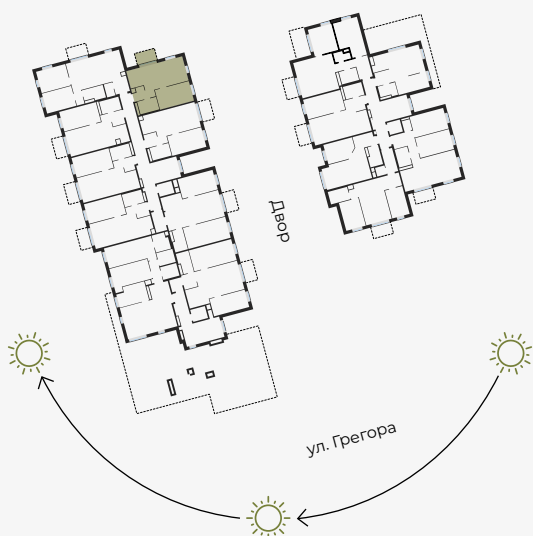

## Квартира № 72

#	ПОМЕЩЕНИЕ	М <sup>2</sup>
1	Прихожая	3,88
2	Санузел	4,47
3	Гостиная-Кухня	24,20
4	Спальня	13,08
5	Балкон	3,98

**Жилая площадь 45,63**

**Общая площадь 49,61**

МАСШТАБ 1:80

В 1 САНТИМЕТРЕ – 80 САНТИМЕТРОВ