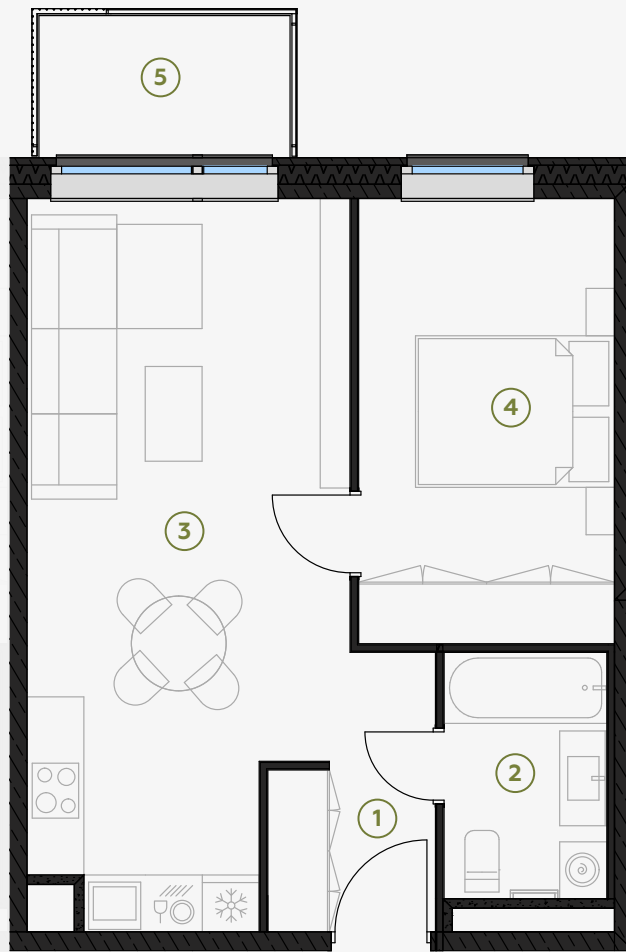

6 этаж, Грегора 2А, Рига

Квартира № 73

#	ПОМЕЩЕНИЕ	М ²
1	Прихожая	4,27
2	Санузел	4,47
3	Гостиная-Кухня	24,30
4	Спальня	12,68
5	Балкон	3,97

Жилая площадь 45,72

Общая площадь 49,69

МАСШТАБ 1:80

В 1 САНТИМЕТРЕ – 80 САНТИМЕТРОВ