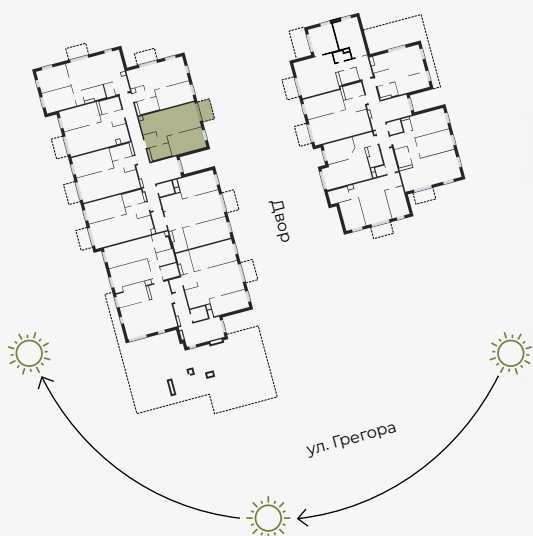

6 этаж, Грегора 2А, Рига

Квартира № 73

#	ПОМЕЩЕНИЕ	М ²
1	Прихожая	4,27
2	Санузел	4,47
3	Гостиная-Кухня	24,30
4	Спальня	12,68
5	Балкон	3,97

Жилая площадь 45,72

Общая площадь 49,69

МАСШТАБ 1:80

В 1 САНТИМЕТРЕ – 80 САНТИМЕТРОВ