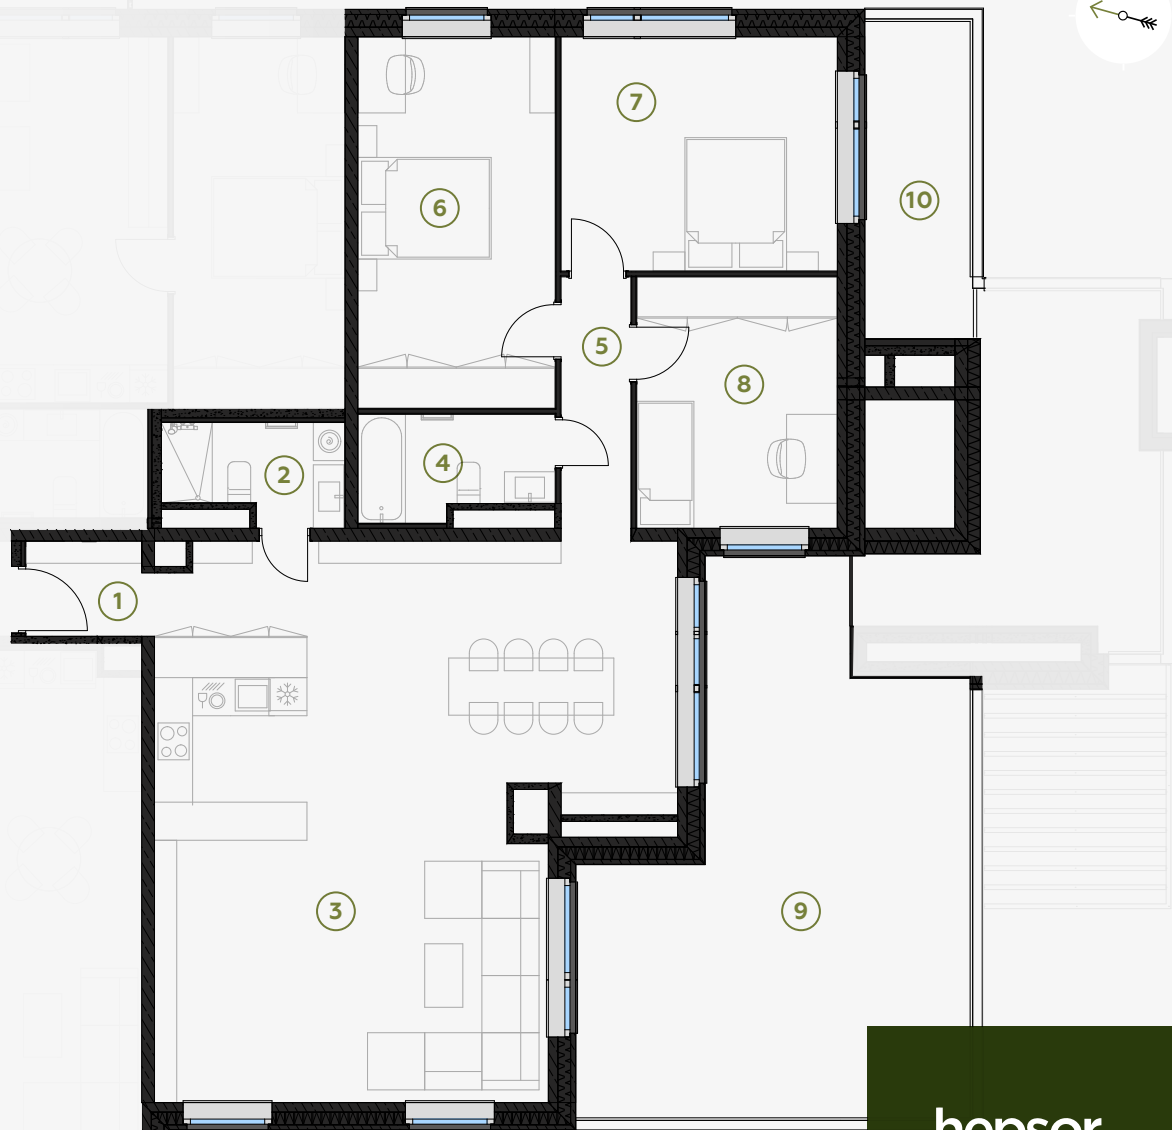

7 этаж, Грегора 2А, Рига

Квартира № 75

#	ПОМЕЩЕНИЕ	М ²
1	Прихожая	2,94
2	Санузел	4,20
3	Гостиная-Кухня	62,57
4	Санузел	4,80
5	Коридор	4,58
6	Спальня	18,19

#	ПОМЕЩЕНИЕ	М ²
7	Спальня	16,05
8	Спальня	12,47
9	Терраса	42,57
10	Терраса	8,29

Жилая площадь 125,80

Общая площадь 176,66

МАСШТАБ 1:120

В 1 САНТИМЕТРЕ – 120 САНТИМЕТРОВ

hepsor

📍 Citadeles iela 12, Rīga, LV-1010

📞 +371 26 603 222
(WHATSAPP & VIBER) LV / EN / RU

✉️ olita@hepsor.lv