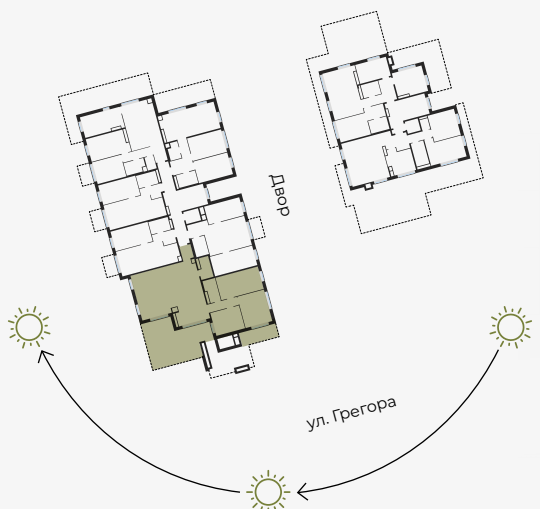

7 этаж, Грегора 2А, Рига

Квартира № 75

#	ПОМЕЩЕНИЕ	М ²
1	Прихожая	2,94
2	Санузел	4,20
3	Гостиная-Кухня	62,57
4	Санузел	4,80
5	Коридор	4,58
6	Спальня	18,19

#	ПОМЕЩЕНИЕ	М ²
7	Спальня	16,05
8	Спальня	12,47
9	Терраса	42,57
10	Терраса	8,29

Жилая площадь 125,80

Общая площадь 176,66

МАСШТАБ 1:120

В 1 САНТИМЕТРЕ – 120 САНТИМЕТРОВ

hepsor

📍 Citadeles iela 12, Rīga, LV-1010

📞 +371 26 603 222
(WHATSAPP & VIBER) LV / EN / RU

✉️ olita@hepsor.lv