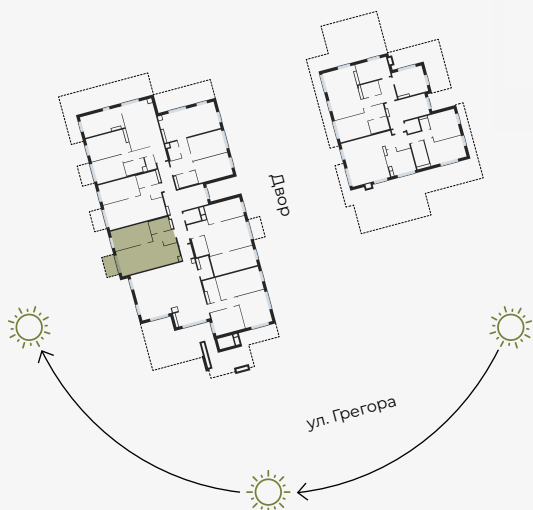

7 этаж, Грегора 2А, Рига

Квартира № 76

#	ПОМЕЩЕНИЕ	М ²
1	Прихожая	4,27
2	Санузел	4,60
3	Гостиная-Кухня	25,82
4	Спальня	13,84
5	Балкон	3,97

Жилая площадь **48,53**

Общая площадь **52,50**

МАСШТАБ 1:80

В 1 САНТИМЕТРЕ – 80 САНТИМЕТРОВ