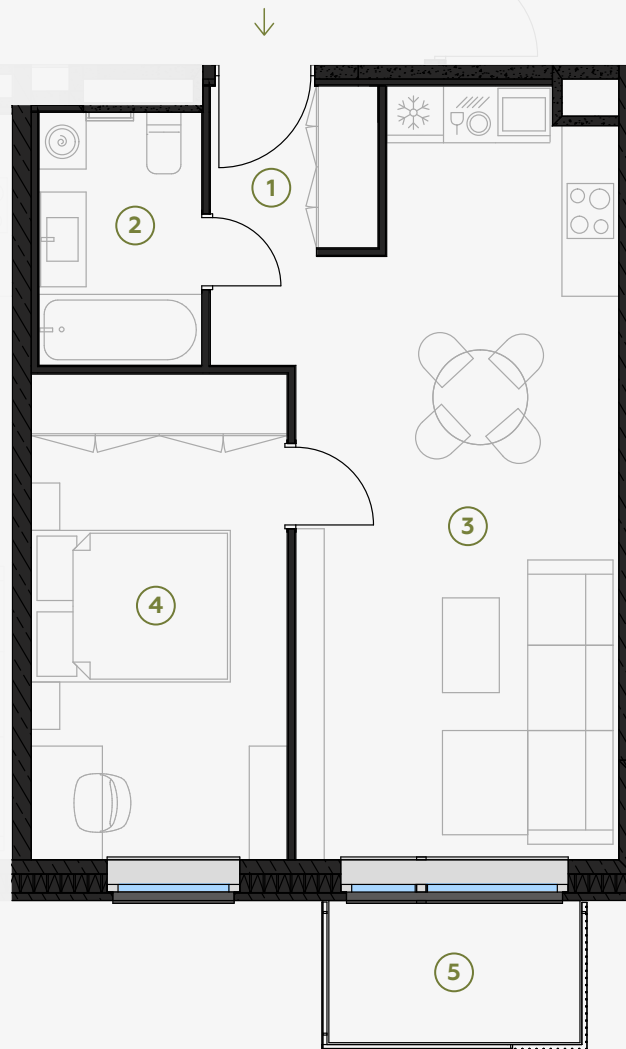

7 этаж, Грегора 2А, Рига

Квартира № 76

#	ПОМЕЩЕНИЕ	М ²
1	Прихожая	4,27
2	Санузел	4,60
3	Гостиная-Кухня	25,82
4	Спальня	13,84
5	Балкон	3,97

Жилая площадь **48,53**

Общая площадь **52,50**

МАСШТАБ 1:80

В 1 САНТИМЕТРЕ – 80 САНТИМЕТРОВ