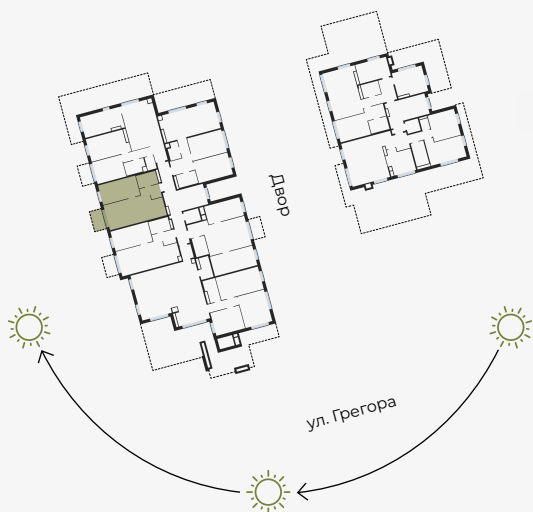

## Квартира № 77

#	ПОМЕЩЕНИЕ	М <sup>2</sup>
1	Прихожая	4,08
2	Санузел	4,60
3	Гостиная-Кухня	25,38
4	Спальня	13,84
5	Балкон	3,97

Жилая площадь 47,90

Общая площадь 51,87

МАСШТАБ 1:80

В 1 САНТИМЕТРЕ – 80 САНТИМЕТРОВ