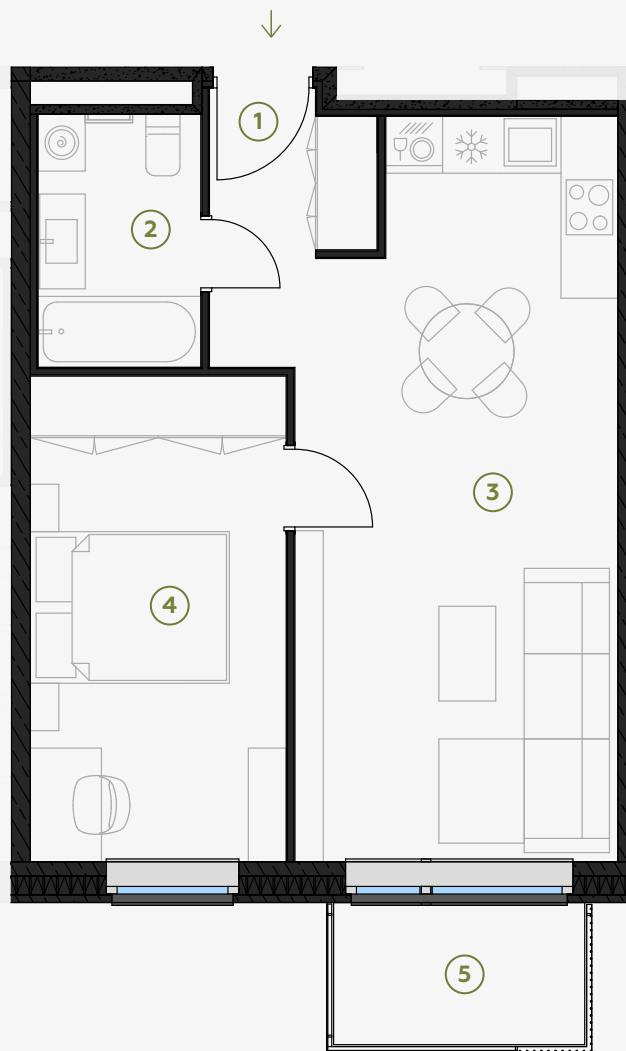

## Квартира № 77

#	ПОМЕЩЕНИЕ	М <sup>2</sup>
1	Прихожая	4,08
2	Санузел	4,60
3	Гостиная-Кухня	25,38
4	Спальня	13,84
5	Балкон	3,97

Жилая площадь 47,90

Общая площадь 51,87

МАСШТАБ 1:80

В 1 САНТИМЕТРЕ – 80 САНТИМЕТРОВ